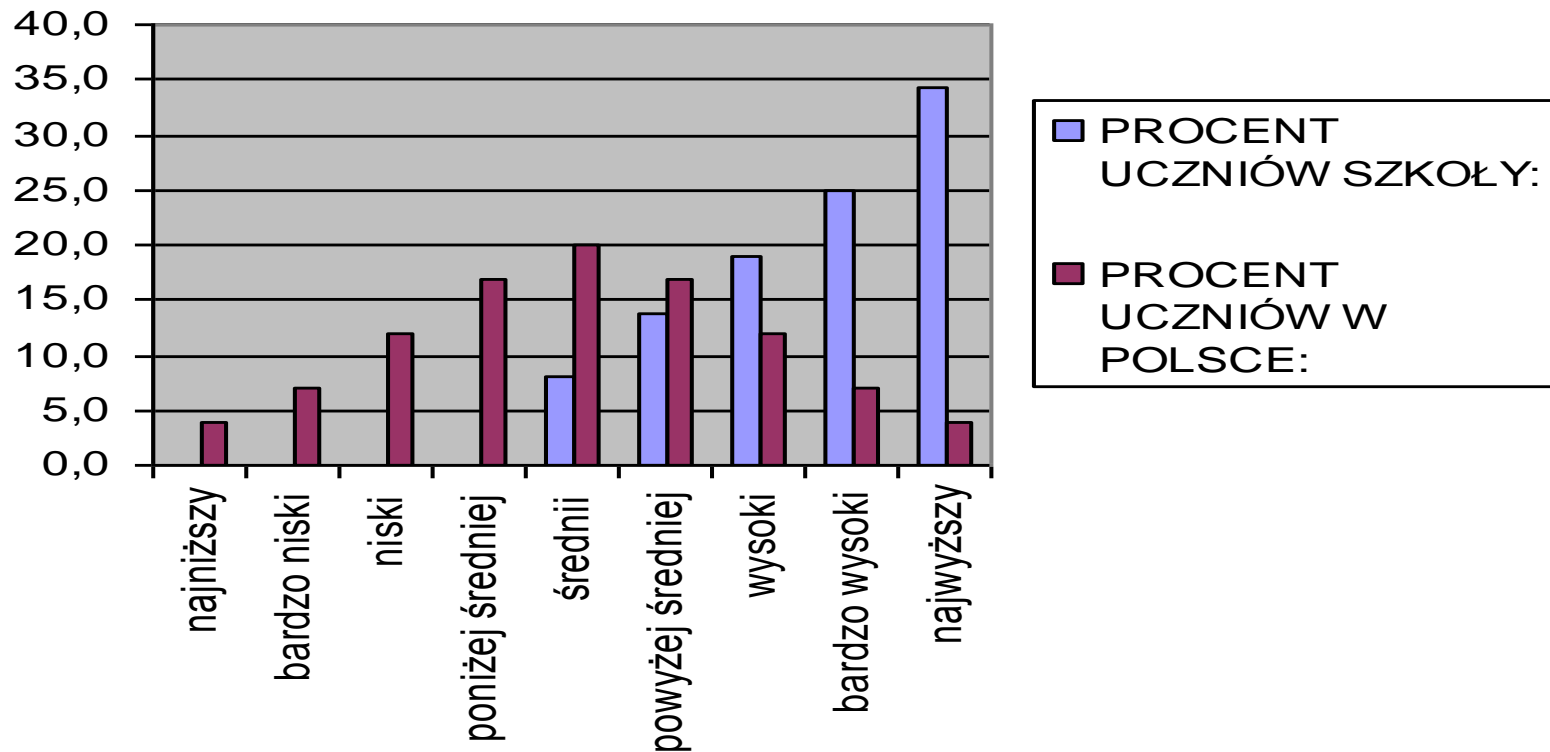

JĘZYK ANGIELSKI

staniny podstawa