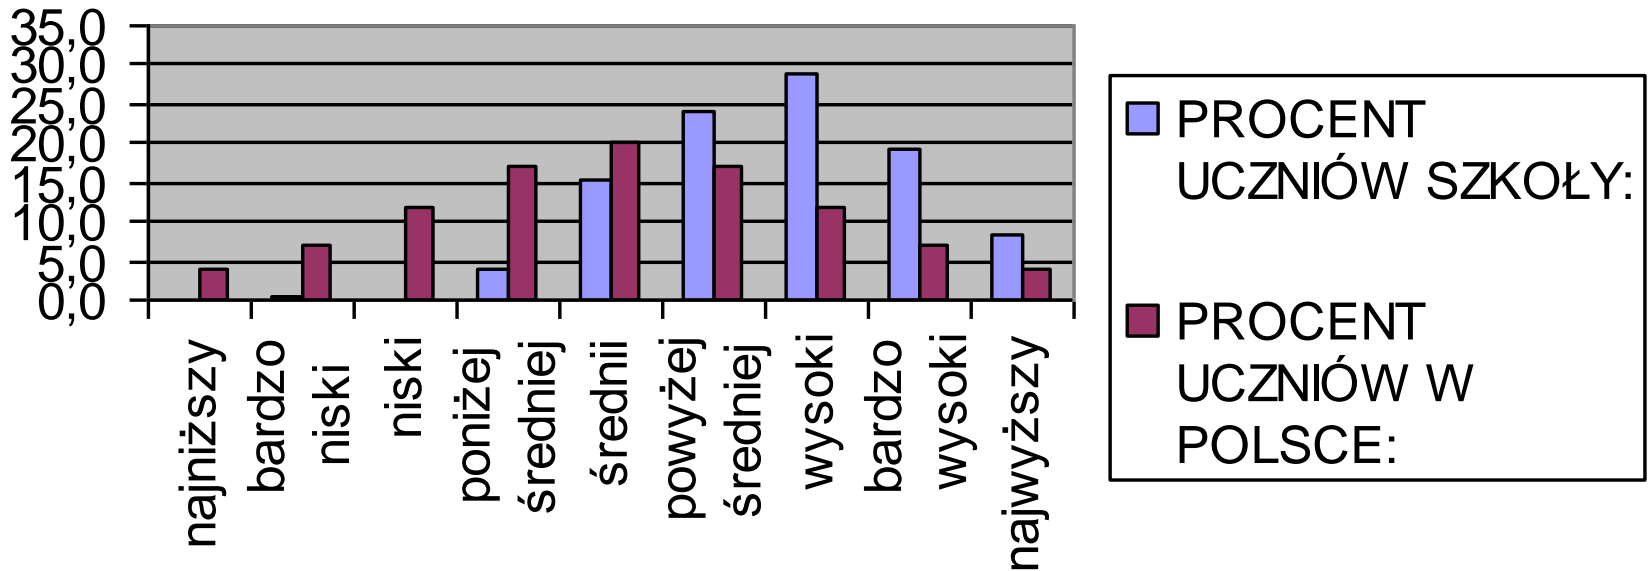

HISTORIA

staniny rozszerzenie

MATEMATYKA

	ŚREDNIE WYNIKI	
	PODSTAWA	ROZSZERZENIE
SŁOWAK	70,30	49,62
LO ŚLĄSK	57,27	48,73
ŚLĄSK	49,47	
POLSKA	48,24	44,48
Liczba zdających	204	52

MATEMATYKA

staniny podstawa

MATEMATYKA