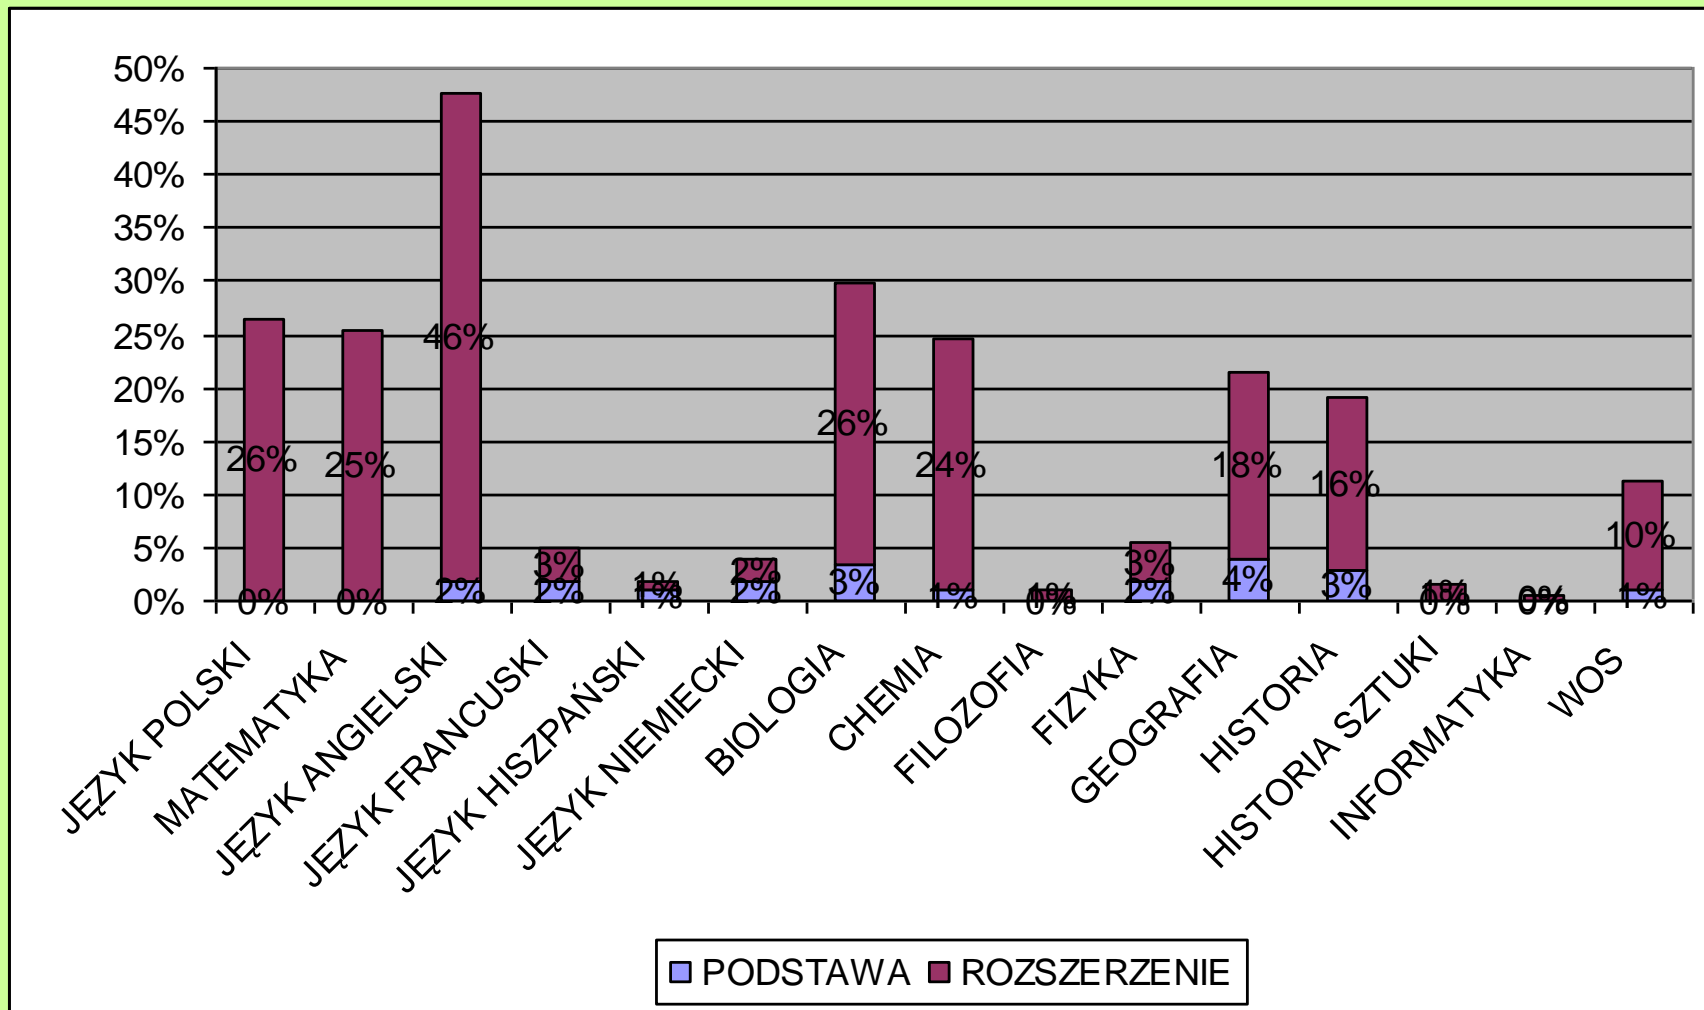

PRZEDMIOTY OBOWIĄZKOWE:

przedmiot	liczba zdających	% zdanych	średni wynik	ŚREDNIA w wojew.	% ŚREDNIEJ w wojew.	ŚREDNIA LO w wojew.	% ŚREDNIEJ LO w wojew.
J. POLSKI	204	100%	67,38	51,99%	129,60%	57,10%	118,00%
J. ANGIELSKI	189	100%	95,63	71,77%	133,25%	79,83%	119,79%
J. FRANCUSKI	6	100%	89,50				
J. HISPANŃSKI	4	100%	76,25				
J. NIEMIECKI	5	100%	82,20				
MATEMATYKA	204	99%	70,30	49,47%	142,11%	57,27%	122,75%

WYBIERALNOŚĆ PRZEDMIOTU DODATKOWEGO