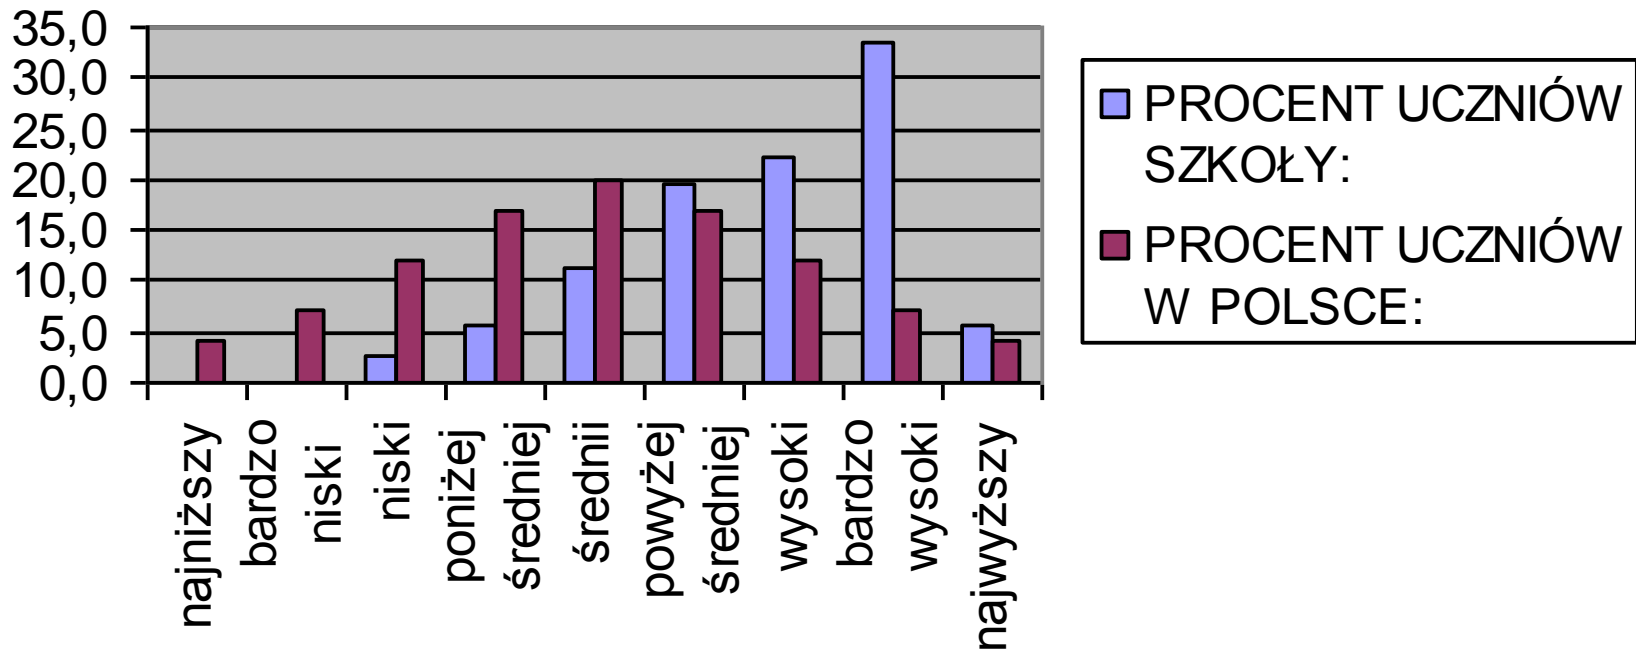

CHEMIA

staniny rozszerzenie

GEOGRAFIA

	ŚREDNIE WYNIKI
	ROZSZERZENIE
SŁOWAK	66,19
LO ŚLĄSK	53,84
ŚLĄSK	52,98
POLSKA	49,41
Liczba zdających	36

GEOGRAFIA

staniny rozszerzenie

HISTORIA

	ŚREDNIE WYNIKI
	ROZSZERZENIE
SŁOWAK	61,39
LO ŚLĄSK	52,35
ŚLĄSK	52,16
POLSKA	50,38
Liczba zdających	33