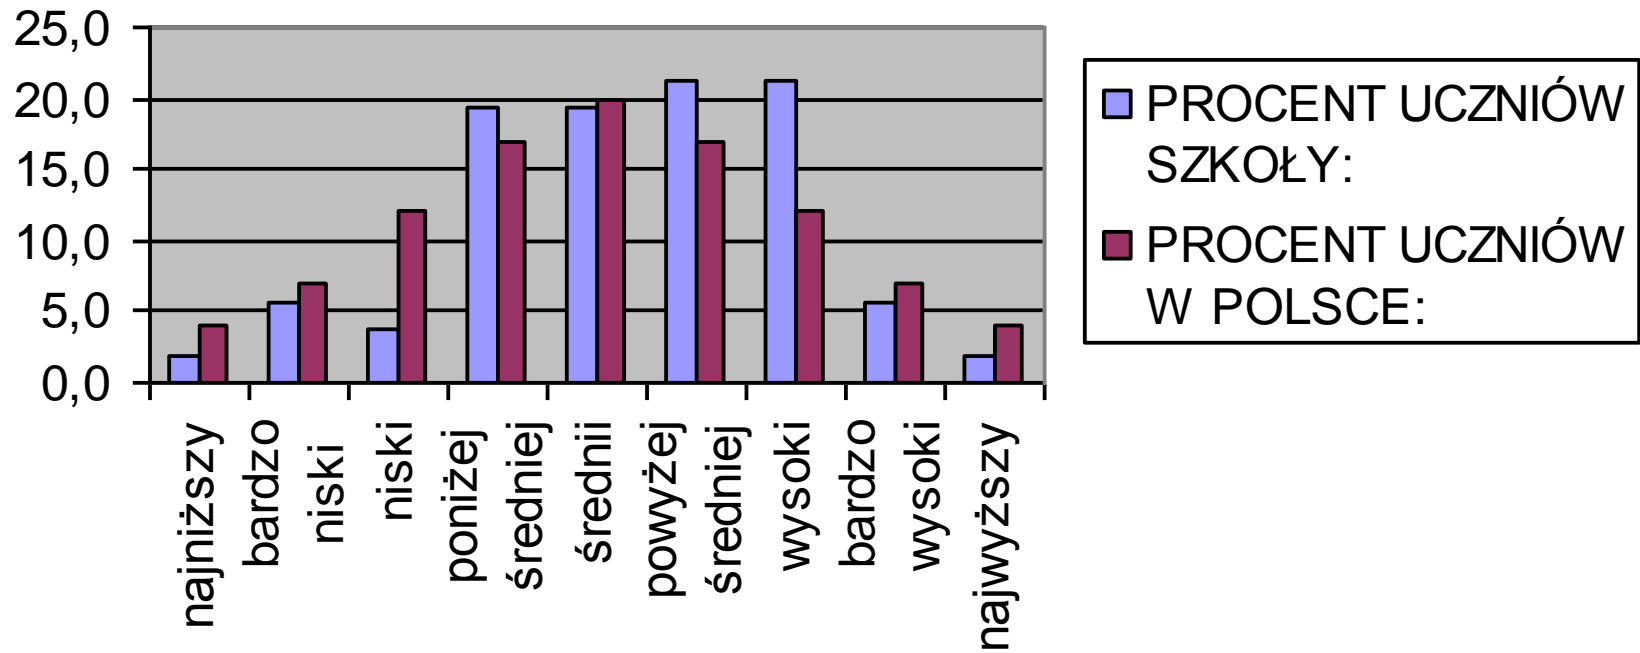

MATEMATYKA

staniny rozszerzenie