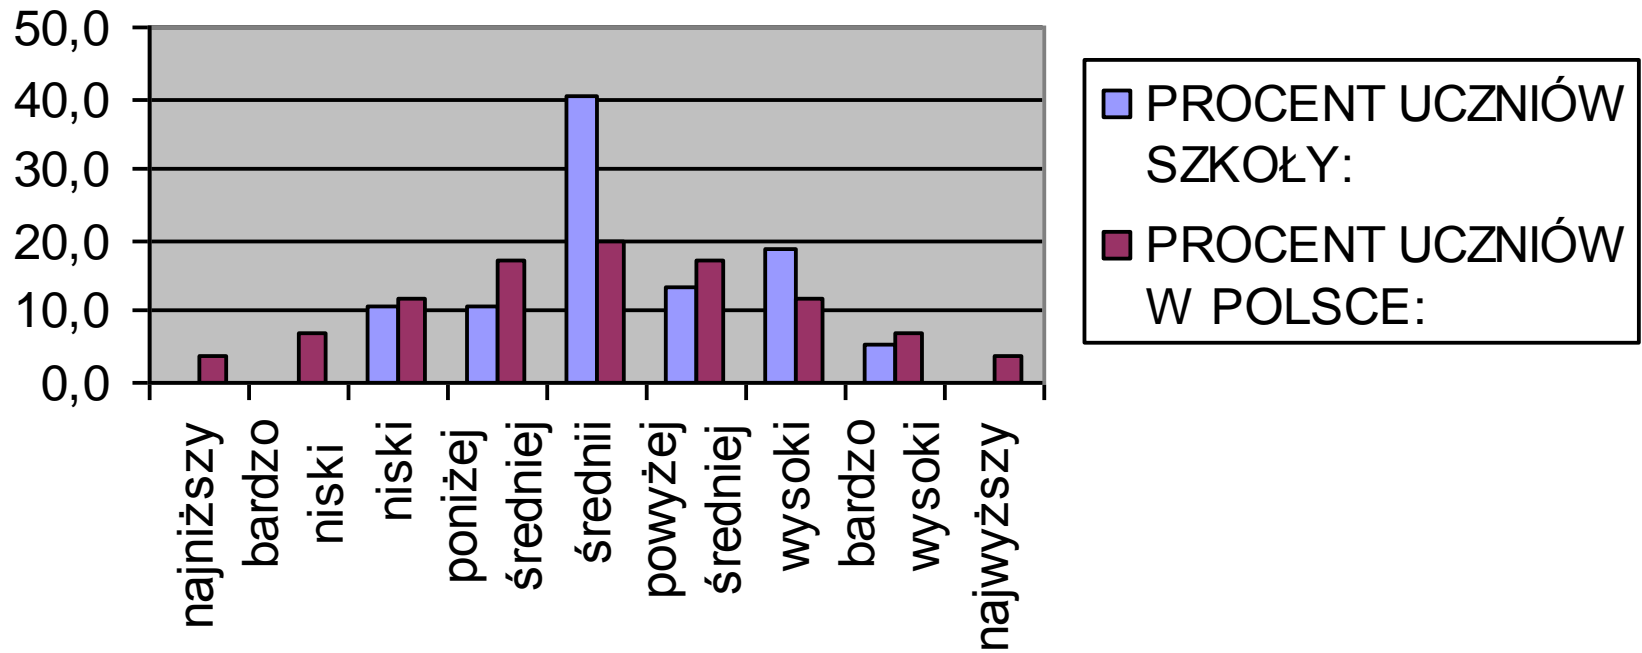

CHEMIA

staniny rozszerzenie