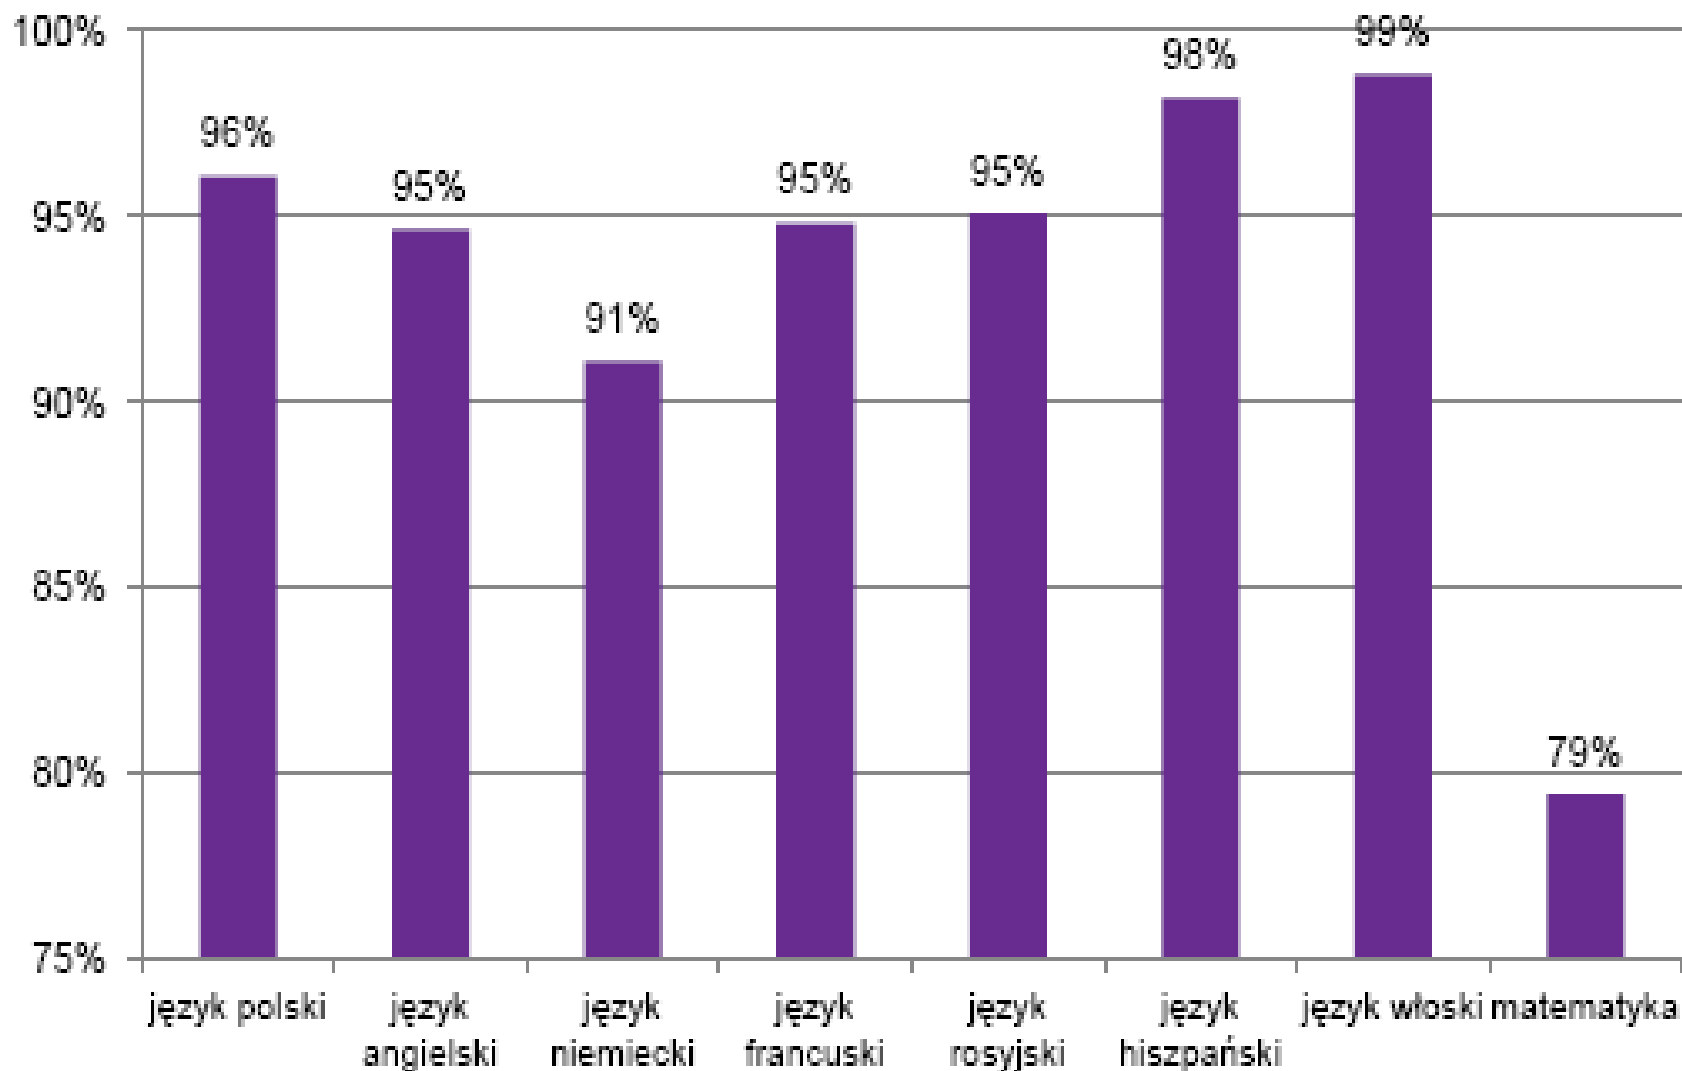

MATURA 2011 W POLSCE

- **Przystąpiło do matury:** **355 116 absolwentów,**
tegoroczni absolwenci stanowili **97% zdających.**

 - **Zdawalność matury wśród tegorocznych absolwentów:**
 - w woj. śląskim: **76% zdających,**
 - w woj. łódzkim, mazowieckim,
świętokrzyskie: **76% zdających,**
 - w woj. lubuskim, małopolskim,
podlaskim: **77% zdających,**
- w pozostałych województwach niższa niż w śląskim,
wynosiła co najmniej 73%.

ZDAWALNOŚĆ W POLSCE

egzamin pisemny z przedmiotów obowiązkowych

ZDAWALNOŚĆ W POLSCE

egzamin ustny z przedmiotów obowiązkowych

ANALIZA WYNIKÓW EGZAMINU MATURALNEGO 2011

w I Liceum Ogólnokształcącym
im. Juliusza Słowackiego
w Chorzowie