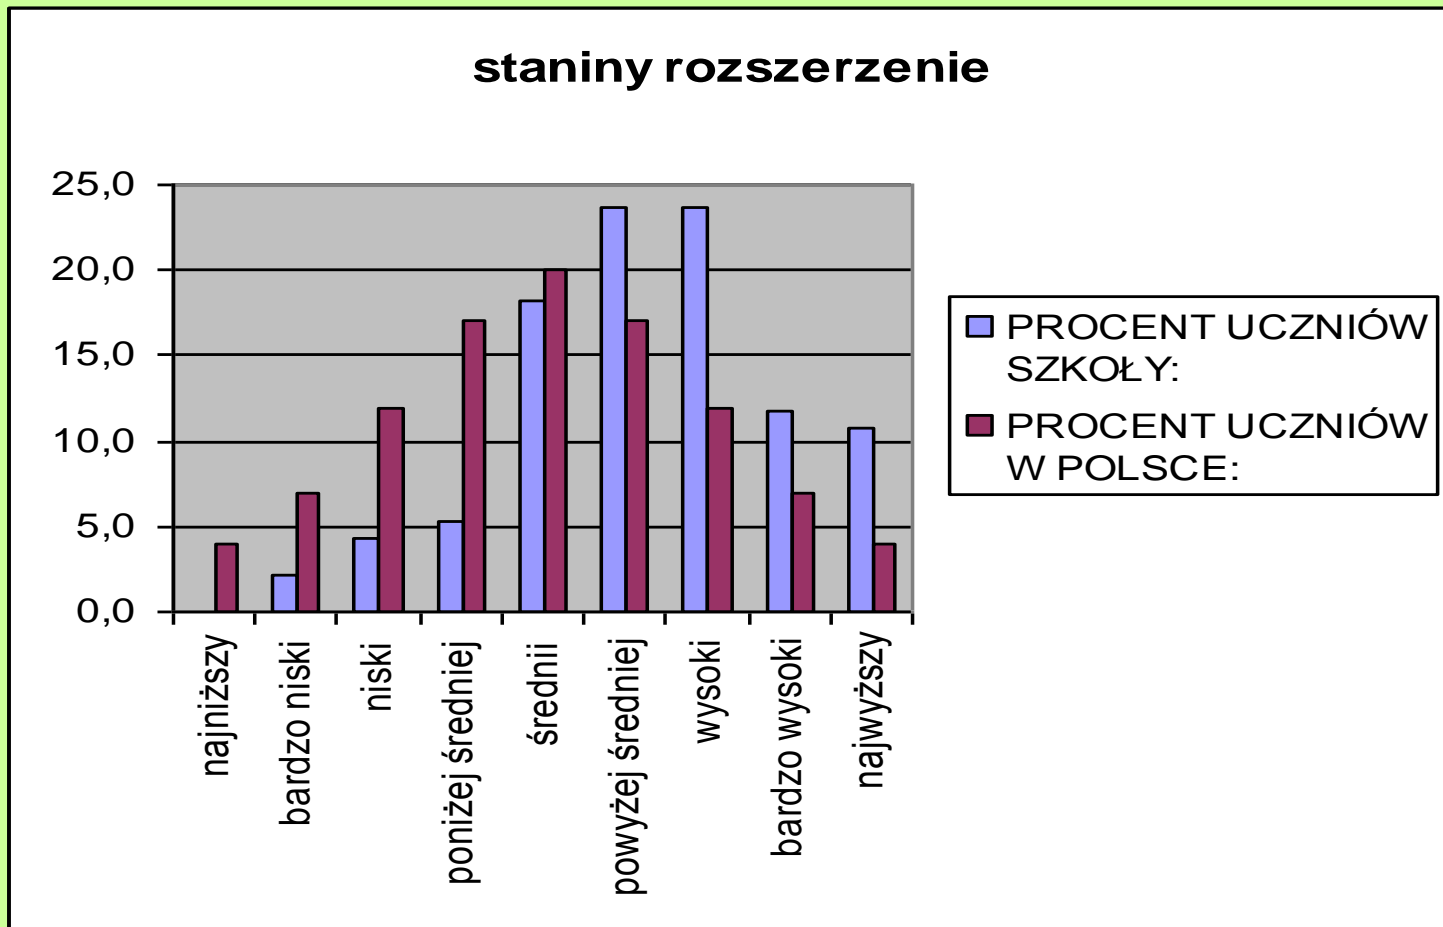

JĘZYK ANGIELSKI

	ŚREDNIE WYNIKI	
	PODSTAWA	ROZSZERZENIE
SŁOWAK	95,63	80,30
LO ŚLĄSK	79,83	71,96
ŚLĄSK	71,77	70,89
POLSKA	69,69	70,44
Liczba zdających	189	93

JĘZYK ANGIELSKI

staniny podstawa

JĘZYK ANGIELSKI