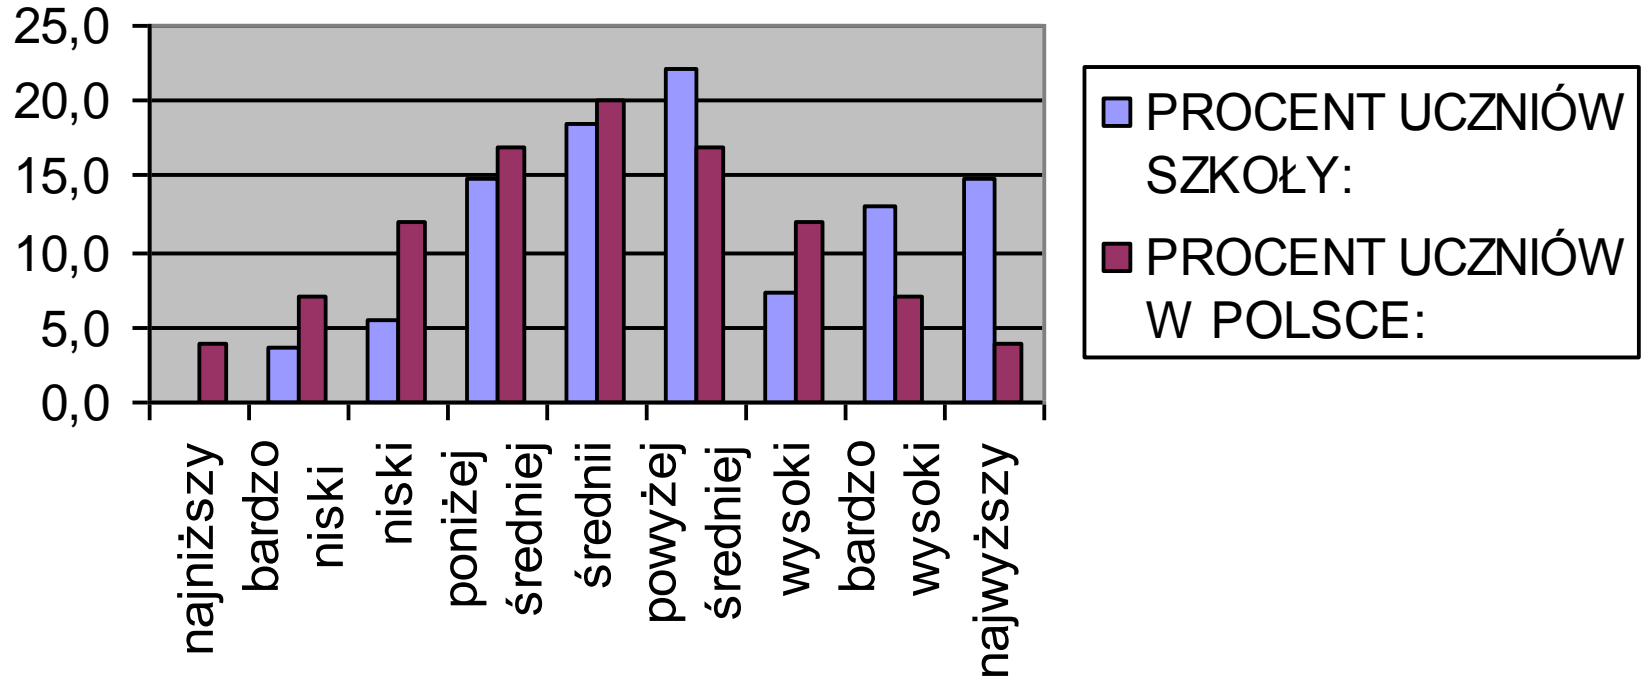

BIOLOGIA

staniny rozszerzenie