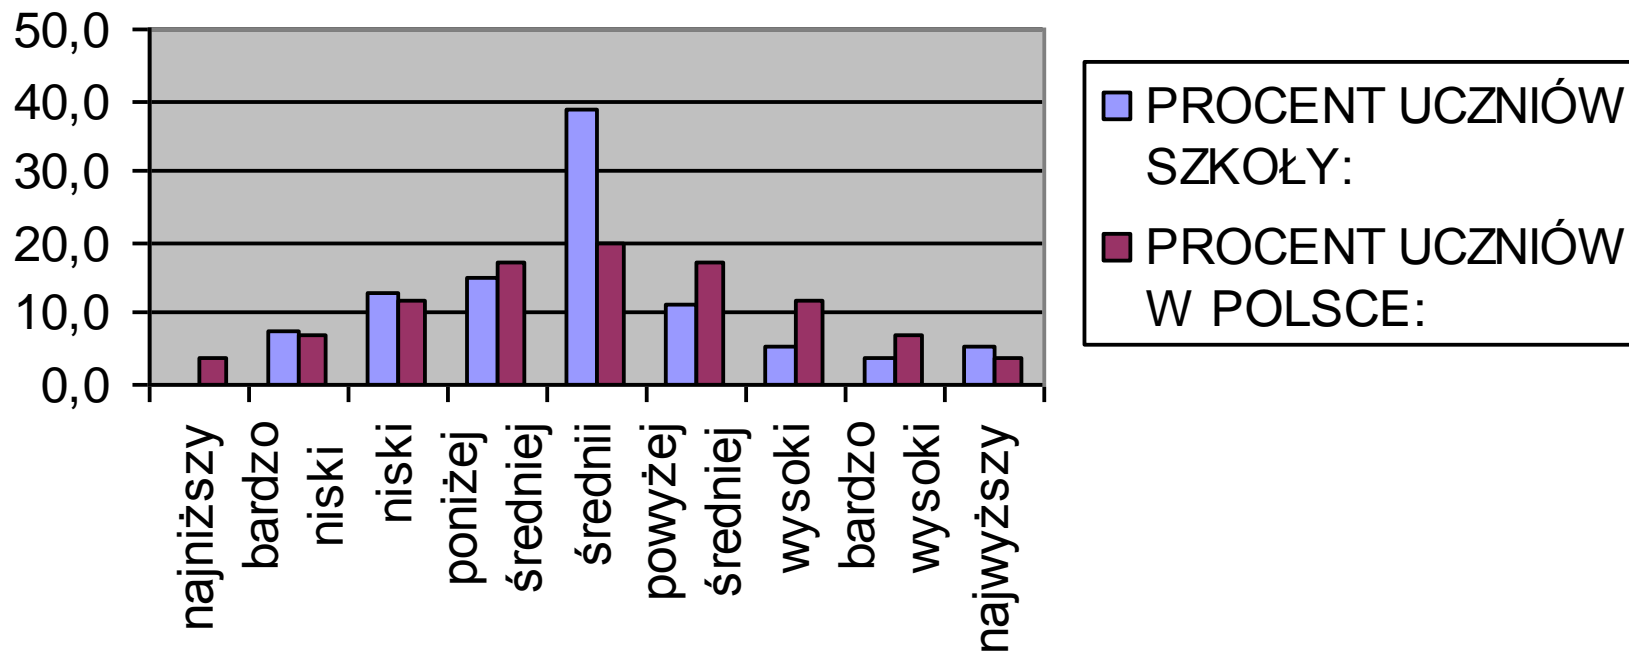

JĘZYK POLSKI

staniny rozszerzenie