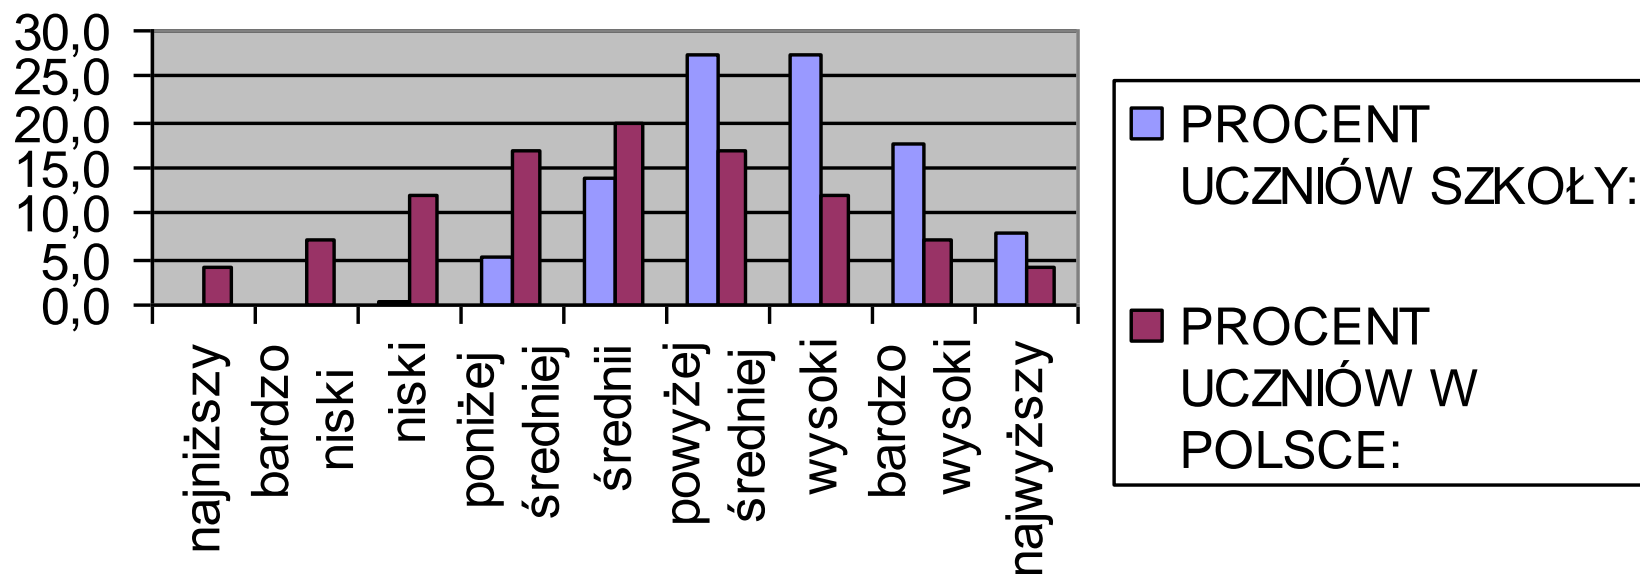

staniny rozszerzenie

JĘZYK POLSKI

	ŚREDNIE WYNIKI	
	PODSTAWA	ROZSZERZENIE
SŁOWAK	67,38	58,96
LO ŚLĄSK	57,10	54,78
ŚLĄSK	51,99	
POLSKA	53,60	58,71
Liczba zdających	204	54

JĘZYK POLSKI

staniny podstawa

JĘZYK POLSKI