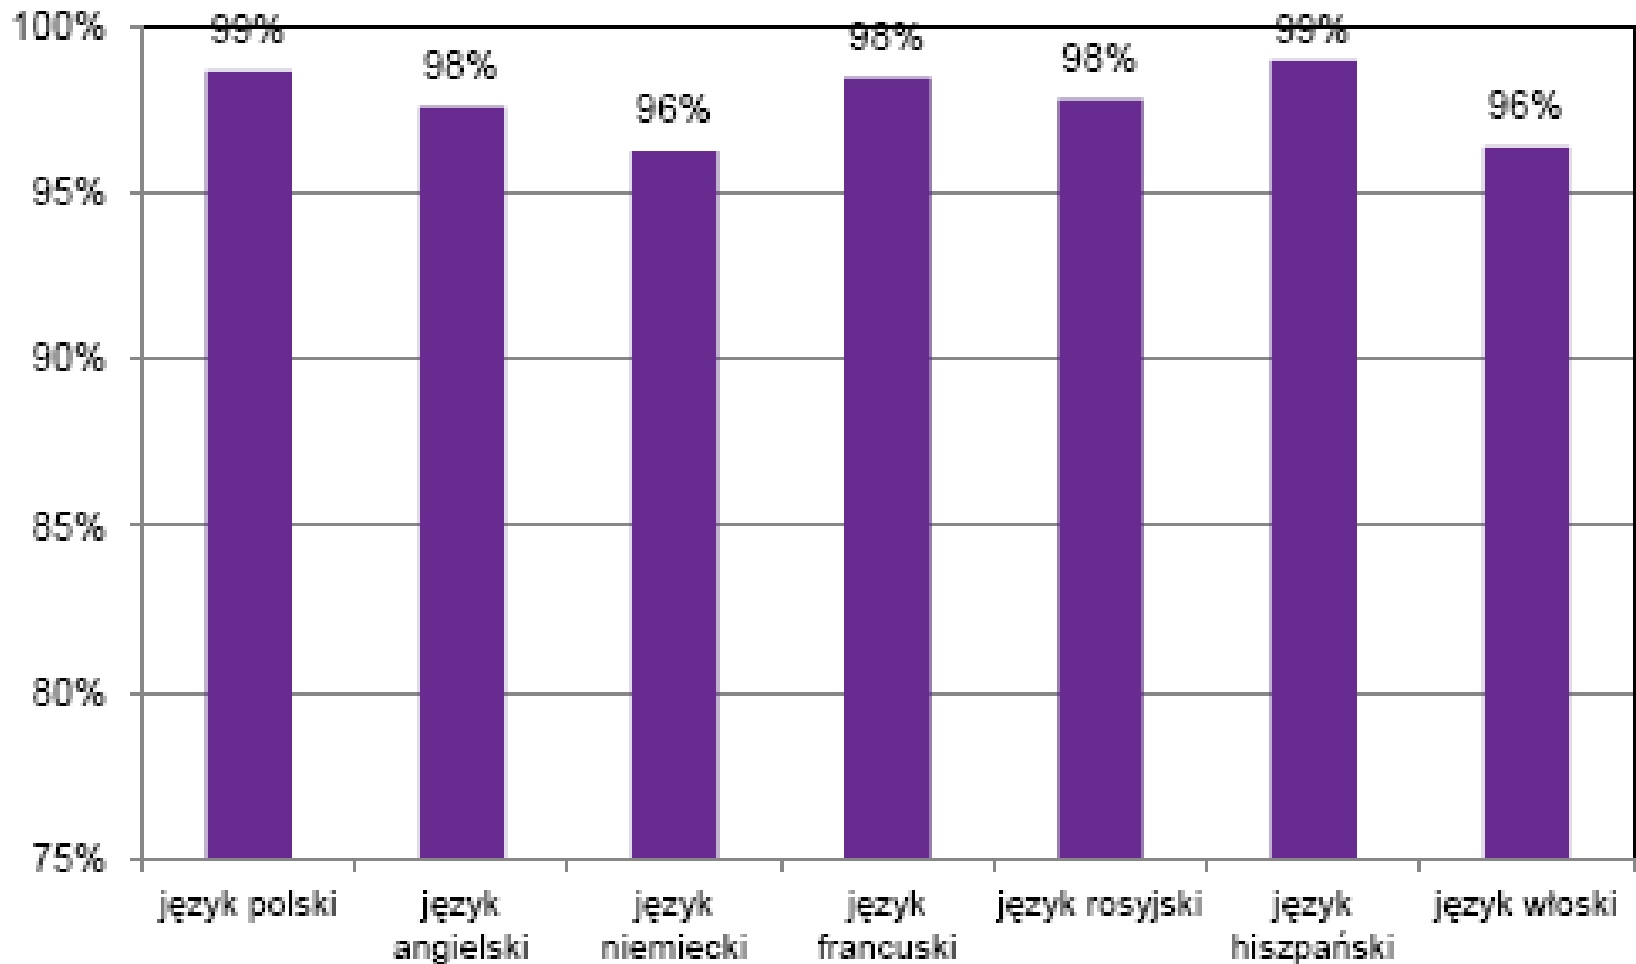

MATURA 2011 W POLSCE

- **Przystąpiło do matury:** **355 116 absolwentów,**
tegoroczni absolwenci stanowili **97% zdających.**

 - **Zdawalność matury wśród tegorocznych absolwentów:**
 - w woj. śląskim: **76% zdających,**
 - w woj. łódzkim, mazowieckim,
świętokrzyskie: **76% zdających,**
 - w woj. lubuskim, małopolskim,
podlaskim: **77% zdających,**
- w pozostałych województwach niższa niż w śląskim,
wynosiła co najmniej 73%.

ZDAWALNOŚĆ W POLSCE

egzamin pisemny z przedmiotów obowiązkowych

ZDAWALNOŚĆ W POLSCE

egzamin ustny z przedmiotów obowiązkowych

ANALIZA WYNIKÓW EGZAMINU MATURALNEGO 2011

w I Liceum Ogólnokształcącym
im. Juliusza Słowackiego
w Chorzowie