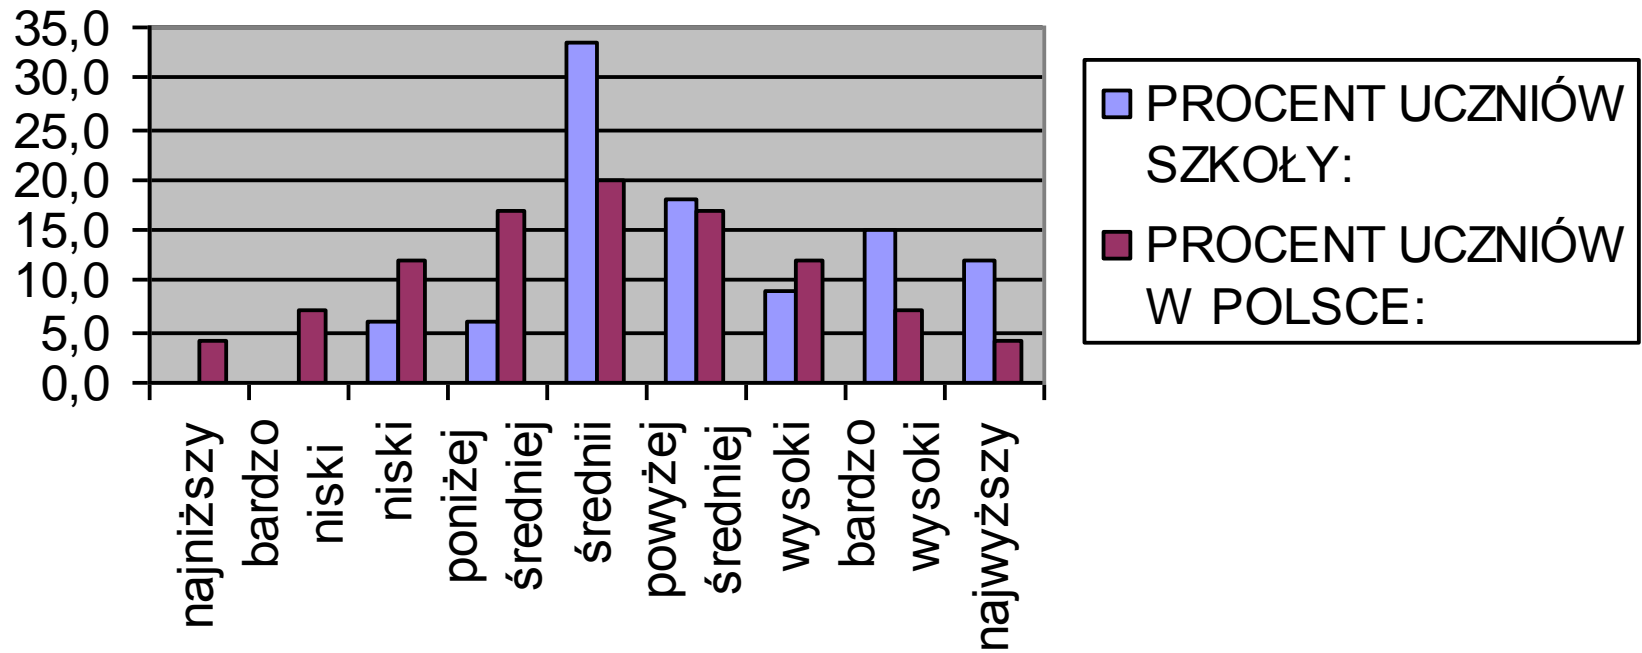

HISTORIA

staniny rozszerzenie