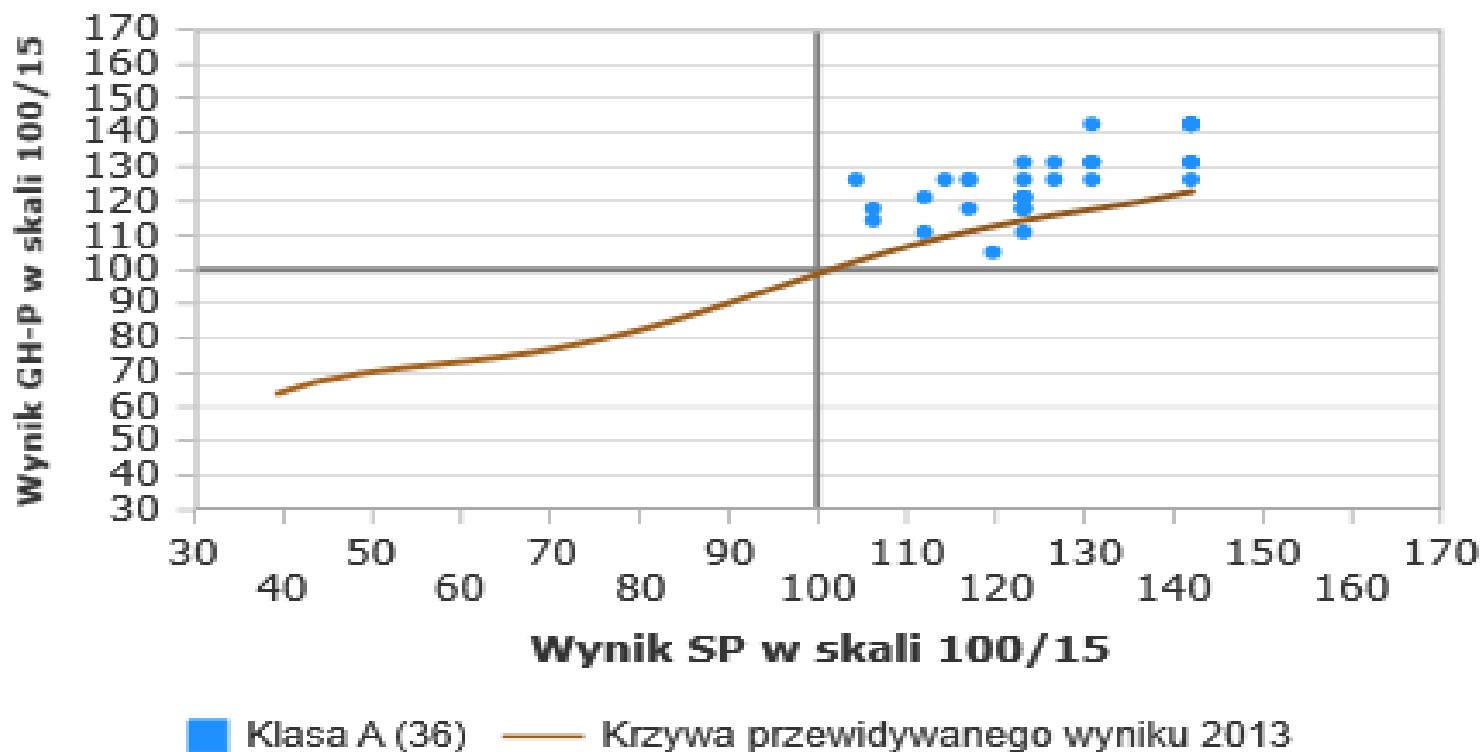

ŚREDNI WYNIK %				% ŚREDNIEJ		
w GD	w Chorzowie	w woj.	w kraju	w Chorzowie	w woj.	w kraju
90,25	62,84	62,36	62,00	143,62%	144,72%	145,56%

TEST MATEMATYCZNO - PRZYRODNICZY

PRZYRODA

ŚREDNI WYNIK %				% ŚREDNIEJ		
w GD	w Chorzowie	w woj.	w kraju	w Chorzowie	w woj.	w kraju
91,56	58,64	58,52	59,00	156,14%	156,46%	155,19%

MATEMATYKA

ŚREDNI WYNIK %				% ŚREDNIEJ		
w GD	w Chorzowie	w woj.	w kraju	w Chorzowie	w woj.	w kraju
89,06	47,57	47,07	48,00	187,22%	189,21%	185,54%

JĘZYK ANGIELSKI

JĘZYK ANGIELSKI - PODSTAWA

ŚREDNI WYNIK %				% ŚREDNIEJ		
w GD	w Chorzowie	w woj.	w kraju	w Chorzowie	w woj.	w kraju
99,31	65,51	64,10	63,00	151,60%	154,93%	157,63%

JĘZYK ANGIELSKI - ROZSZERZENIE

ŚREDNI WYNIK %				% ŚREDNIEJ		
w GD	w Chorzowie	w woj.	w kraju	w Chorzowie	w woj.	w kraju
98,06	47,47	44,69	45,00	206,57%	219,42%	217,91%

Wskaźnik EWD z JĘZYKA POLSKIEGO wynosi $9,6 \pm 2,1$.

Wykres rozrzutu

Wykres rozrzutu dla rocznika 2013

Wskaźnik EWD z CZĘŚCI HUMANISTYCZNEJ wynosi $7,6 \pm 2,0$.

Wykres rozrzutu

Wykres rozrzutu dla rocznika 2013

Wskaźnik EWD z CZĘŚCI MATEMATYCZNO – PRZYRODNICZEJ
wynosi $11,5 \pm 2,7$.