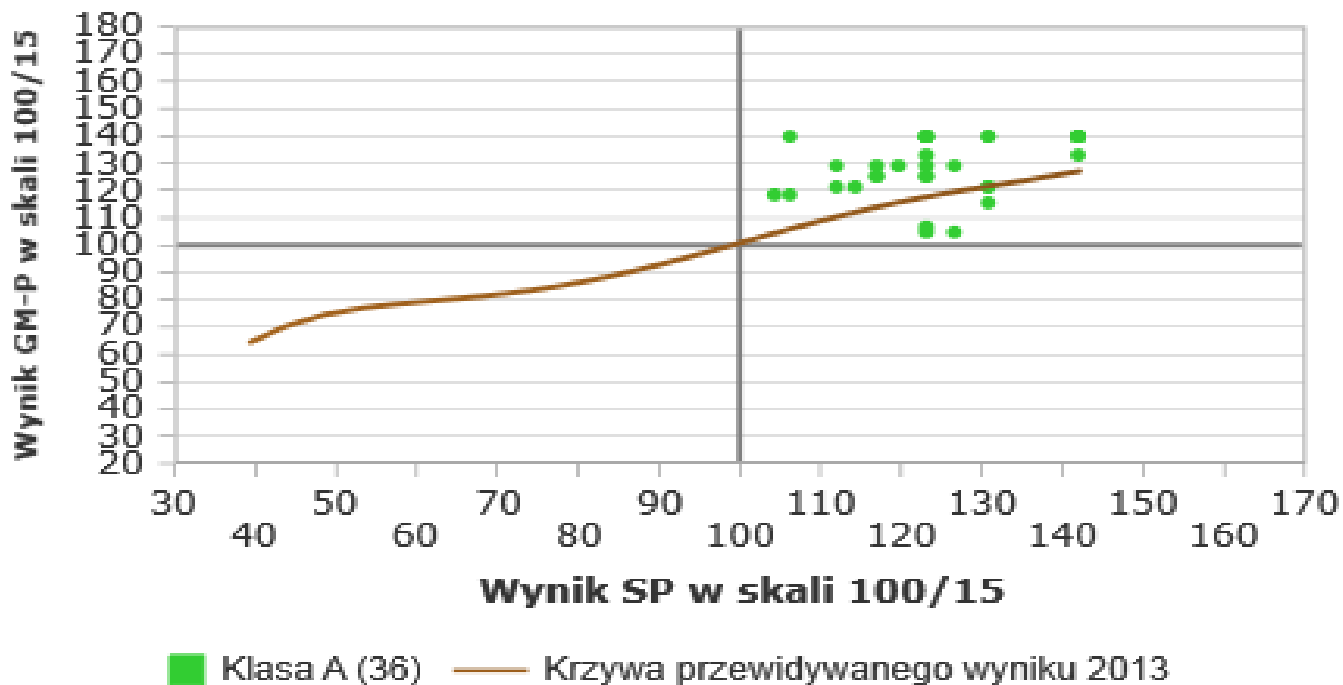

Wykres rozrzutu

Wykres rozrzutu dla rocznika 2013

Wskaźnik EWD z CZĘŚCI HUMANISTYCZNEJ wynosi $7,6 \pm 2,0$.

Wykres rozrzutu

Wykres rozrzutu dla rocznika 2013

Wskaźnik EWD z CZĘŚCI MATEMATYCZNO – PRZYRODNICZEJ
wynosi $11,5 \pm 2,7$.

Wykres rozrzutu

Wykres rozrzutu dla rocznika 2013

Wskaźnik EWD z MATEMATYKI wynosi $7,7 \pm 2,2$.

Wykres rozrzutu

Wykres rozrzutu dla rocznika 2013