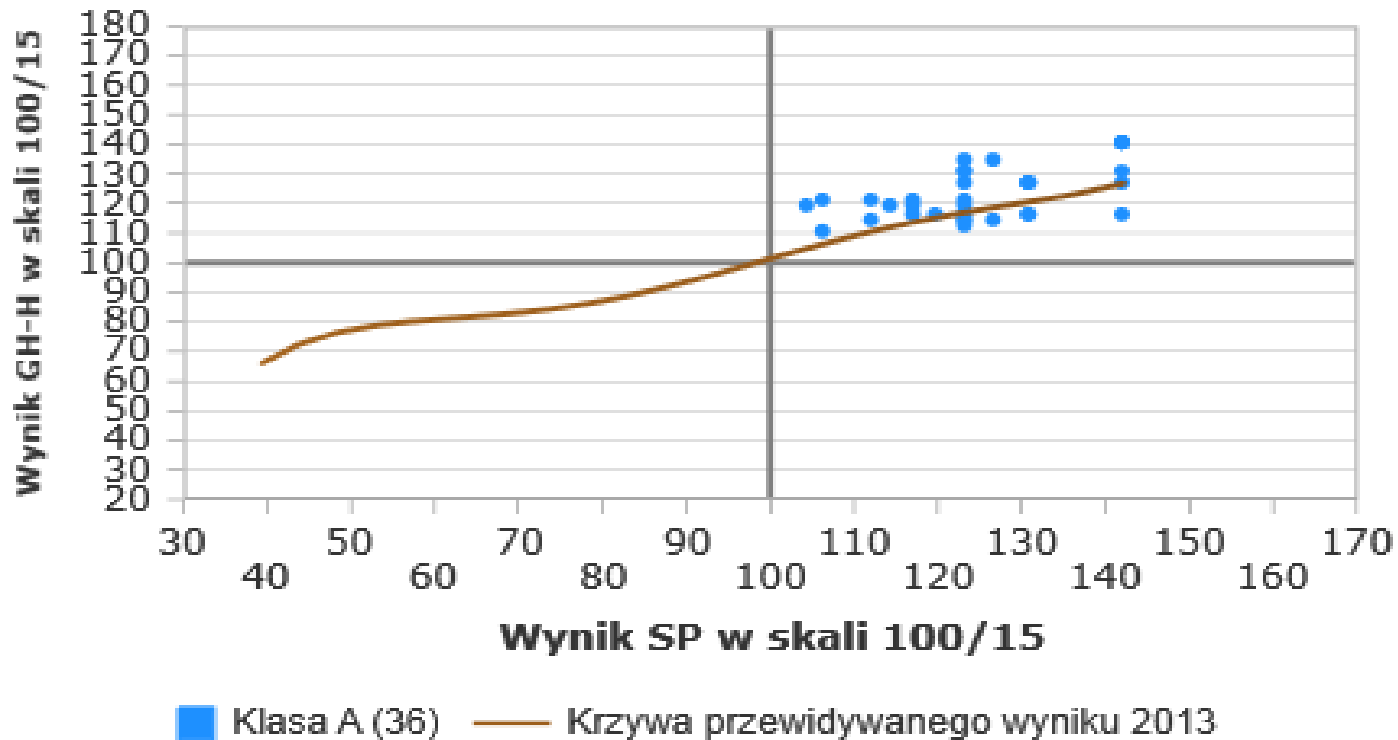

Wykres rozrzutu

Wykres rozrzutu dla rocznika 2013

Wskaźnik EWD z CZĘŚCI HUMANISTYCZNEJ wynosi $7,6 \pm 2,0$.

Wykres rozrzutu

Wykres rozrzutu dla rocznika 2013

Wskaźnik EWD z CZĘŚCI MATEMATYCZNO – PRZYRODNICZEJ
wynosi $11,5 \pm 2,7$.

Wykres rozrzutu

Wykres rozrzutu dla rocznika 2013

Wskaźnik EWD z MATEMATYKI wynosi $7,7 \pm 2,2$.

Wykres rozrzutu

Wykres rozrzutu dla rocznika 2013