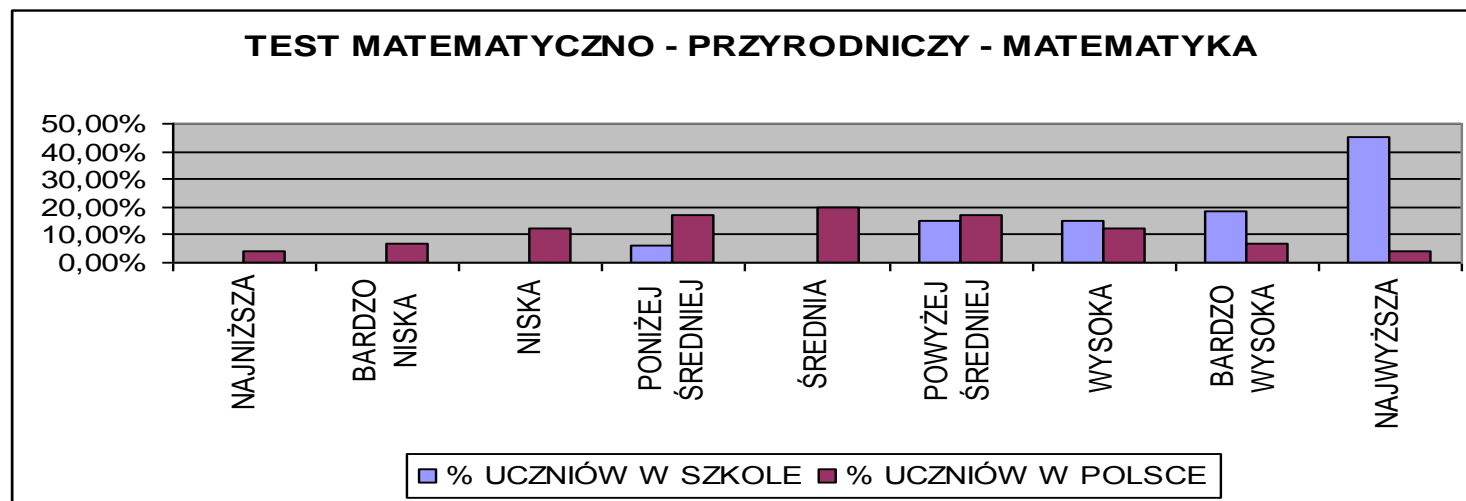

ŚREDNI WYNIK %			% ŚREDNIEJ	
w GD	w woj.	w kraju	w woj.	w kraju
97,88	46	46	212,78%	212,78%

EGZAMIN GIMNAZJALNY

EGZAMIN GIMNAZJALNY

TEST HUMANISTYCZNY

TEST HUMANISTYCZNY - HISTORIA I WOS

TEST HUMANISTYCZNY - JĘZYK POLSKI

TEST MATEMATYCZNO - PRZYRODNICZY

JĘZYK ANGIELSKI

JĘZYK ANGIELSKI - PODSTAWA

EDUKACYJNA WARTOŚĆ DODANA

Tabela

Rocznik 2012

Nazwa grupy	Liczebność	EWD GH-P 100/15	EWD GH-H 100/15	EWD GM-P 100/15	EWD GM- M 100/15
Klasa A (28)	28	2,7 ± 2,8	5,9 ± 2,8	6,3 ± 2,6	3,8 ± 2,4