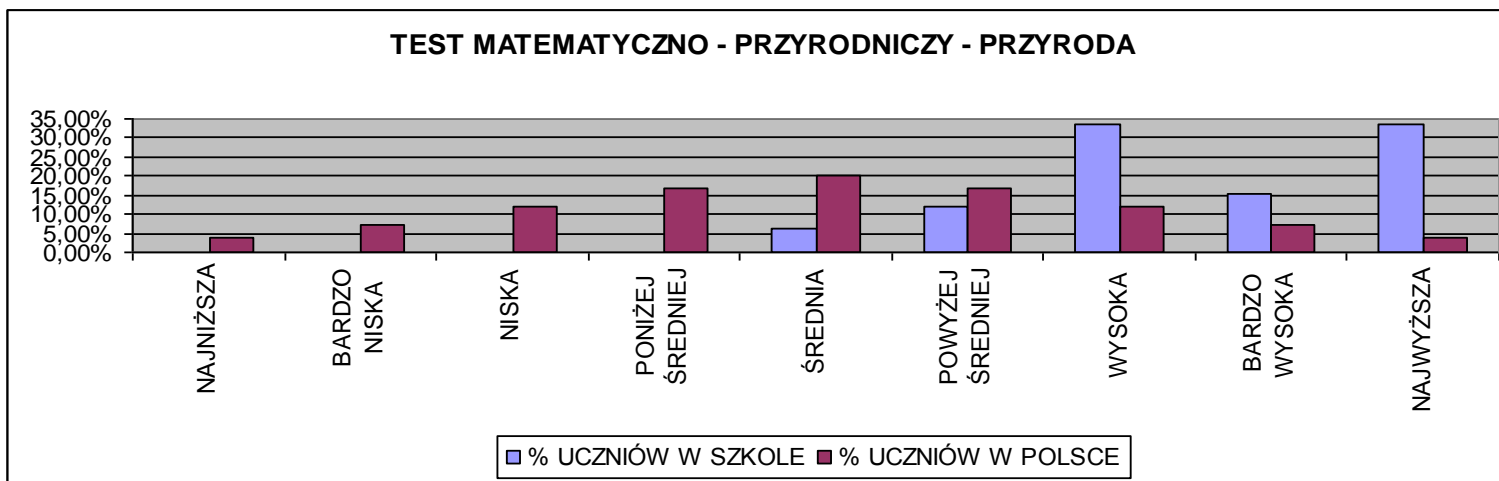

ŚREDNI WYNIK %			% ŚREDNIEJ	
w GD	w woj.	w kraju	w woj.	w kraju
97,88	46	46	212,78%	212,78%

EGZAMIN GIMNAZJALNY

EGZAMIN GIMNAZJALNY

TEST HUMANISTYCZNY

TEST HUMANISTYCZNY - HISTORIA I WOS

TEST HUMANISTYCZNY - JĘZYK POLSKI

TEST MATEMATYCZNO - PRZYRODNICZY

JĘZYK ANGIELSKI

JĘZYK ANGIELSKI - PODSTAWA

EDUKACYJNA WARTOŚĆ DODANA

Tabela

Rocznik 2012

Nazwa grupy	Liczebność	EWD GH-P 100/15	EWD GH-H 100/15	EWD GM-P 100/15	EWD GM- M 100/15
Klasa A (28)	28	2,7 ± 2,8	5,9 ± 2,8	6,3 ± 2,6	3,8 ± 2,4