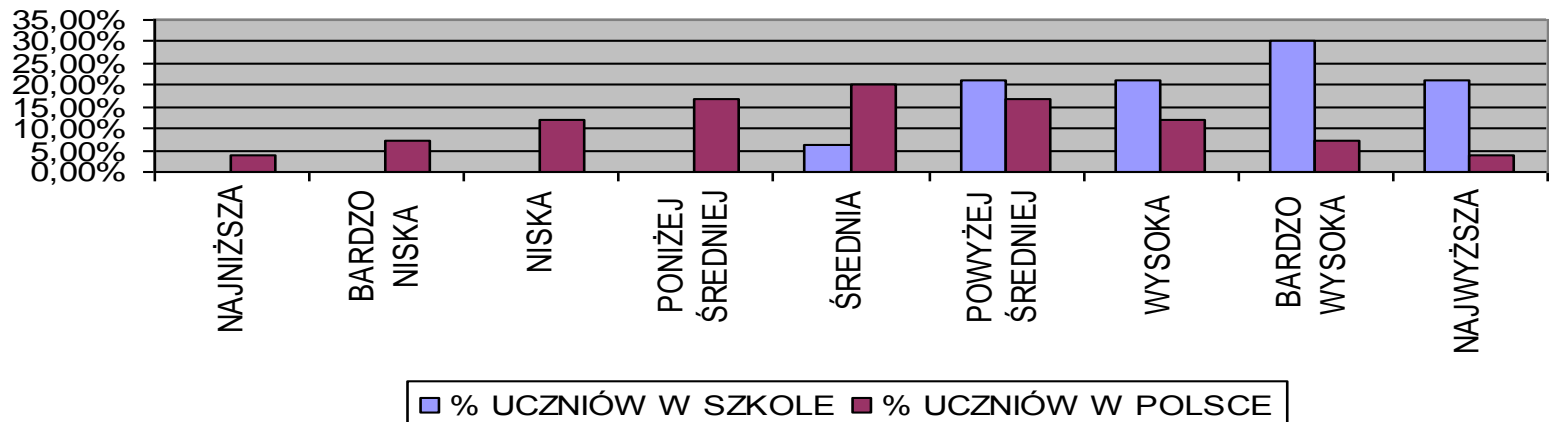

ŚREDNI WYNIK %			% ŚREDNIEJ	
w GD	w woj.	w kraju	w woj.	w kraju
97,88	46	46	212,78%	212,78%

EGZAMIN GIMNAZJALNY

EGZAMIN GIMNAZJALNY

TEST HUMANISTYCZNY

TEST HUMANISTYCZNY - HISTORIA I WOS

TEST HUMANISTYCZNY - JĘZYK POLSKI

TEST MATEMATYCZNO - PRZYRODNICZY

JĘZYK ANGIELSKI

JĘZYK ANGIELSKI - PODSTAWA

EDUKACYJNA WARTOŚĆ DODANA

Tabela

Rocznik 2012

Nazwa grupy	Liczebność	EWD GH-P 100/15	EWD GH-H 100/15	EWD GM-P 100/15	EWD GM- M 100/15
Klasa A (28)	28	2,7 ± 2,8	5,9 ± 2,8	6,3 ± 2,6	3,8 ± 2,4