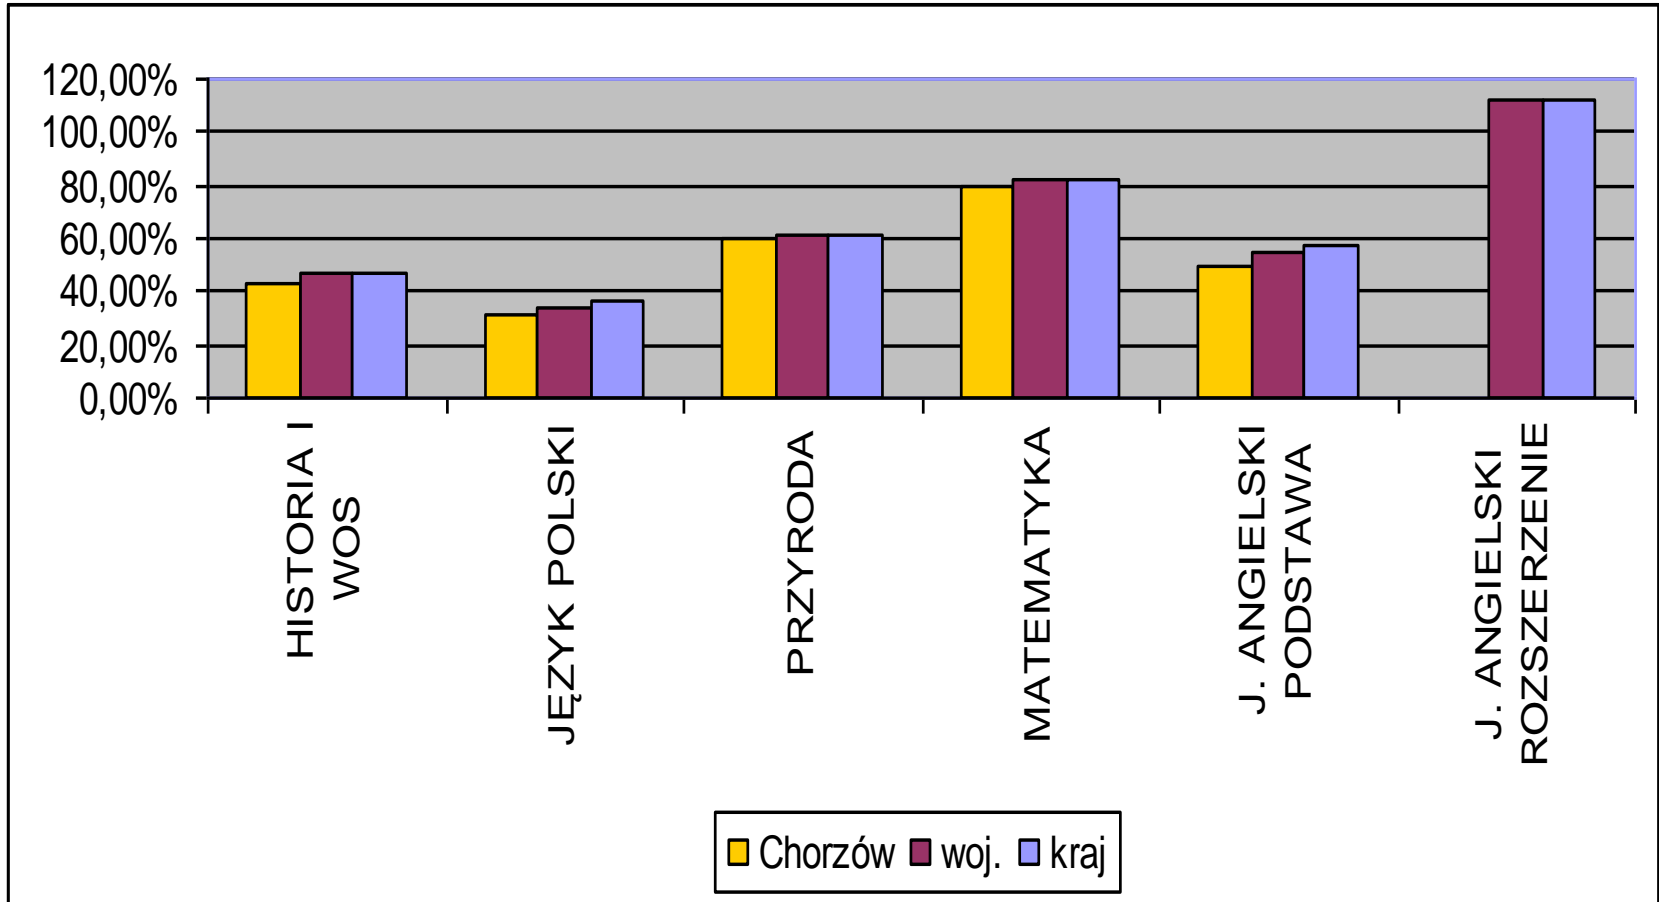

JĘZYK ANGIELSKI

JĘZYK ANGIELSKI - PODSTAWA

ŚREDNI WYNIK %				% ŚREDNIEJ		
w GD	w Chorzowie	w woj.	w kraju	w Chorzowie	w woj.	w kraju
98,82	66,22	64	63	149,23%	154,41%	156,86%

JĘZYK ANGIELSKI - ROZSZERZENIE

ŚREDNI WYNIK %			% ŚREDNIEJ	
w GD	w woj.	w kraju	w woj.	w kraju
97,88	46	46	212,78%	212,78%

EGZAMIN GIMNAZJALNY

EGZAMIN GIMNAZJALNY

TEST HUMANISTYCZNY

TEST HUMANISTYCZNY - HISTORIA I WOS

TEST HUMANISTYCZNY - JĘZYK POLSKI

TEST MATEMATYCZNO - PRZYRODNICZY

JĘZYK ANGIELSKI

JĘZYK ANGIELSKI - PODSTAWA

EDUKACYJNA WARTOŚĆ DODANA

Tabela

Rocznik 2012

Nazwa grupy	Liczebność	EWD GH-P 100/15	EWD GH-H 100/15	EWD GM-P 100/15	EWD GM- M 100/15
Klasa A (28)	28	2,7 ± 2,8	5,9 ± 2,8	6,3 ± 2,6	3,8 ± 2,4