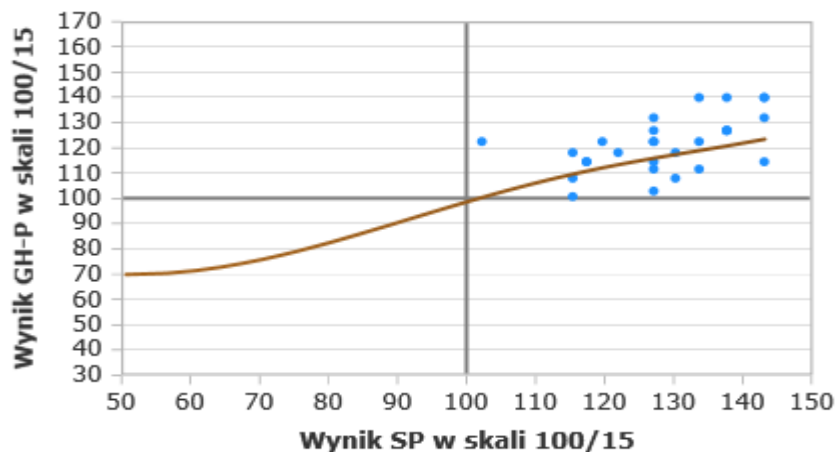

TEST MATEMATYCZNO - PRZYRODNICZY

JĘZYK ANGIELSKI

JĘZYK ANGIELSKI - PODSTAWA

EDUKACYJNA WARTOŚĆ DODANA

Tabela

Rocznik 2012

Nazwa grupy	Liczebność	EWD GH-P 100/15	EWD GH-H 100/15	EWD GM-P 100/15	EWD GM- M 100/15
Klasa A (28)	28	2,7 ± 2,8	5,9 ± 2,8	6,3 ± 2,6	3,8 ± 2,4

Wykres rozrzutu

Wykres rozrzutu dla rocznika 2012

■ Klasa A (28) — Krzywa przewidywanego wyniku 2012

Wykres rozrzutu

Wykres rozrzutu dla rocznika 2012

■ Klasa A (28) — Krzywa przewidywanego wyniku 2012

Przedziały ufności