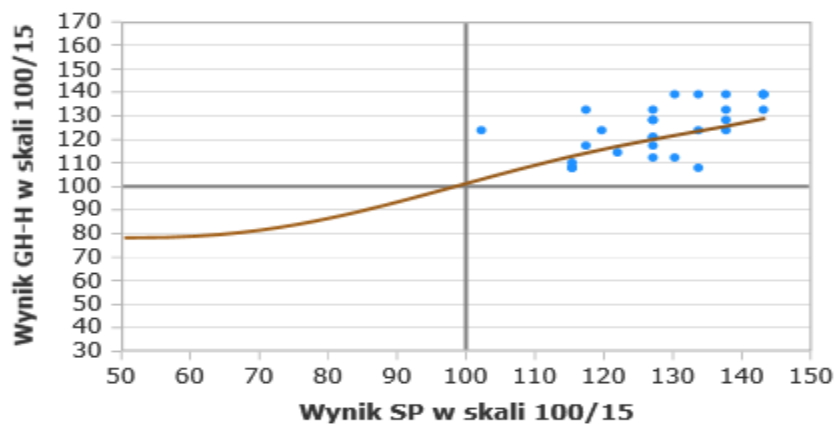

TEST MATEMATYCZNO - PRZYRODNICZY

JĘZYK ANGIELSKI

JĘZYK ANGIELSKI - PODSTAWA

EDUKACYJNA WARTOŚĆ DODANA

Tabela

Rocznik 2012

Nazwa grupy	Liczebność	EWD GH-P 100/15	EWD GH-H 100/15	EWD GM-P 100/15	EWD GM- M 100/15
Klasa A (28)	28	2,7 ± 2,8	5,9 ± 2,8	6,3 ± 2,6	3,8 ± 2,4

Wykres rozrzutu

Wykres rozrzutu dla rocznika 2012

Wykres rozrzutu

Wykres rozrzutu dla rocznika 2012

Przedziały ufności

Przedziały ufności dla rocznika 2012 w skali 100/15

Przedziały ufności

Przedziały ufności dla rocznika 2012 w skali 100/15