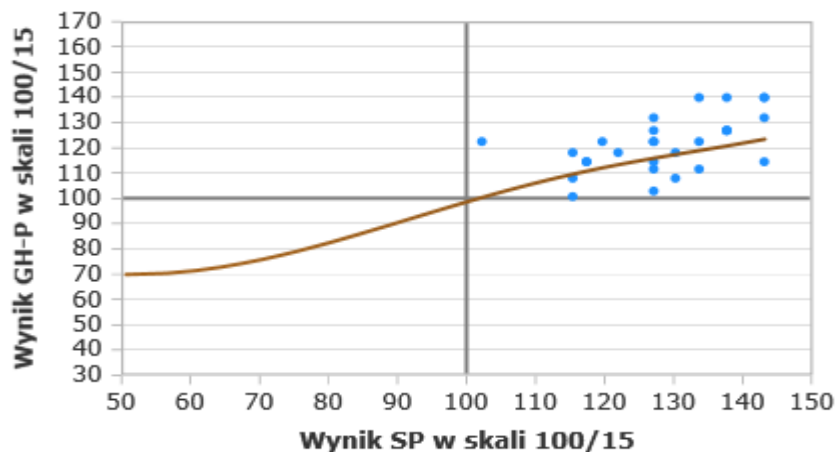

TEST MATEMATYCZNO - PRZYRODNICZY

JĘZYK ANGIELSKI

JĘZYK ANGIELSKI - PODSTAWA

EDUKACYJNA WARTOŚĆ DODANA

Tabela

Rocznik 2012

Nazwa grupy	Liczebność	EWD GH-P 100/15	EWD GH-H 100/15	EWD GM-P 100/15	EWD GM- M 100/15
Klasa A (28)	28	2,7 ± 2,8	5,9 ± 2,8	6,3 ± 2,6	3,8 ± 2,4

Wykres rozrzutu

Wykres rozrzutu dla rocznika 2012

Wykres rozrzutu

Wykres rozrzutu dla rocznika 2012

Przedziały ufności

Przedziały ufności dla rocznika 2012 w skali 100/15

Przedziały ufności

Przedziały ufności dla rocznika 2012 w skali 100/15