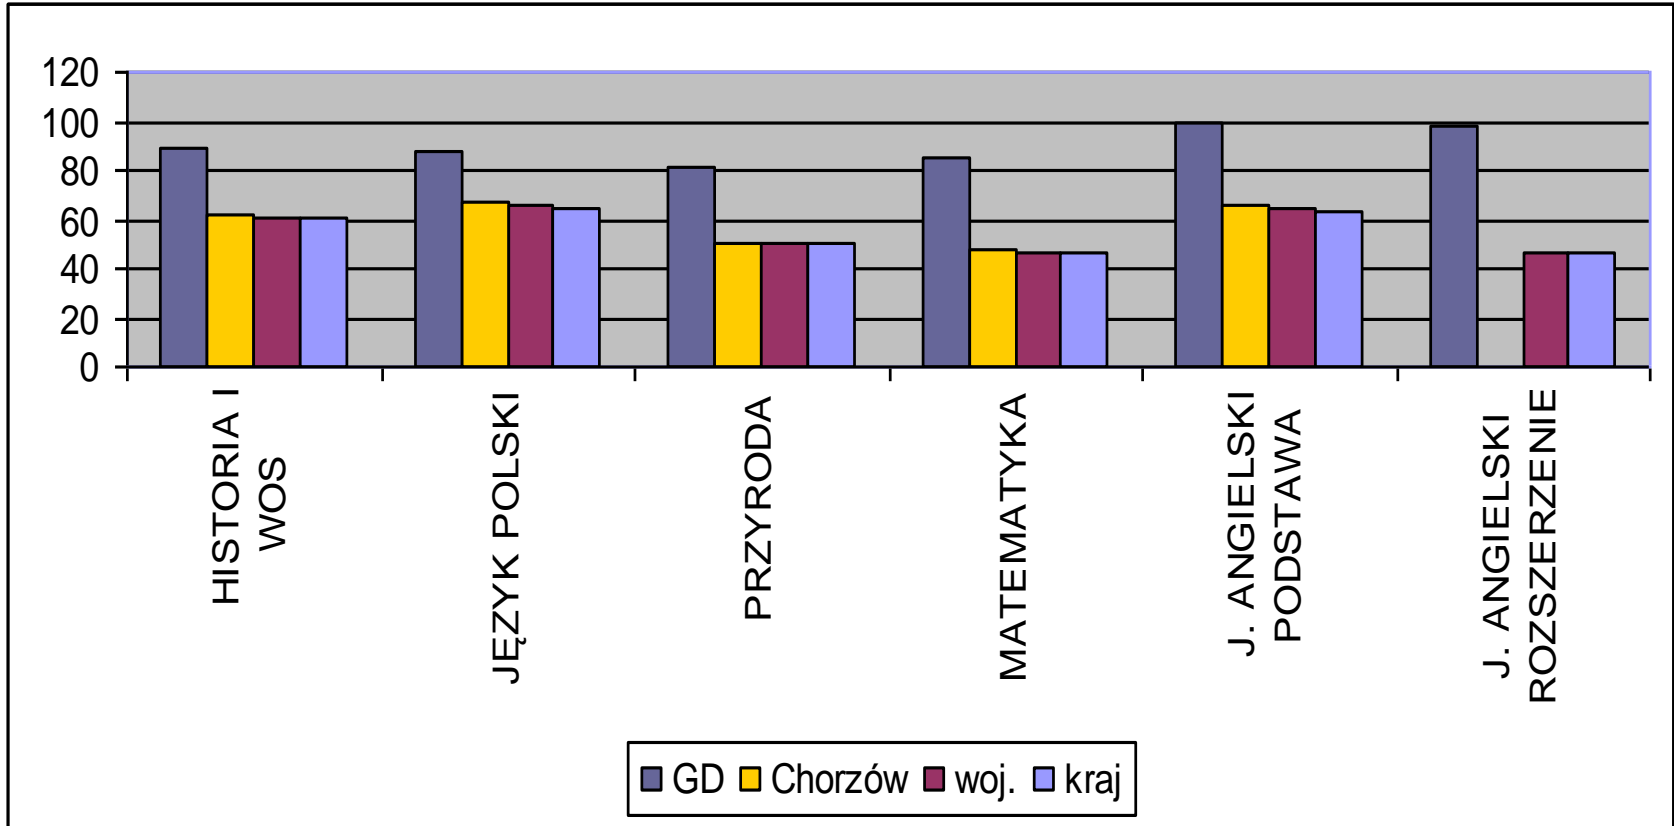

JĘZYK ANGIELSKI

JĘZYK ANGIELSKI - PODSTAWA

ŚREDNI WYNIK %				% ŚREDNIEJ		
w GD	w Chorzowie	w woj.	w kraju	w Chorzowie	w woj.	w kraju
98,82	66,22	64	63	149,23%	154,41%	156,86%

JĘZYK ANGIELSKI - ROZSZERZENIE

ŚREDNI WYNIK %			% ŚREDNIEJ	
w GD	w woj.	w kraju	w woj.	w kraju
97,88	46	46	212,78%	212,78%

EGZAMIN GIMNAZJALNY

EGZAMIN GIMNAZJALNY

TEST HUMANISTYCZNY

TEST HUMANISTYCZNY - HISTORIA I WOS

TEST HUMANISTYCZNY - JĘZYK POLSKI

TEST MATEMATYCZNO - PRZYRODNICZY

JĘZYK ANGIELSKI

JĘZYK ANGIELSKI - PODSTAWA

EDUKACYJNA WARTOŚĆ DODANA

Tabela

Rocznik 2012

Nazwa grupy	Liczebność	EWD GH-P 100/15	EWD GH-H 100/15	EWD GM-P 100/15	EWD GM- M 100/15
Klasa A (28)	28	2,7 ± 2,8	5,9 ± 2,8	6,3 ± 2,6	3,8 ± 2,4