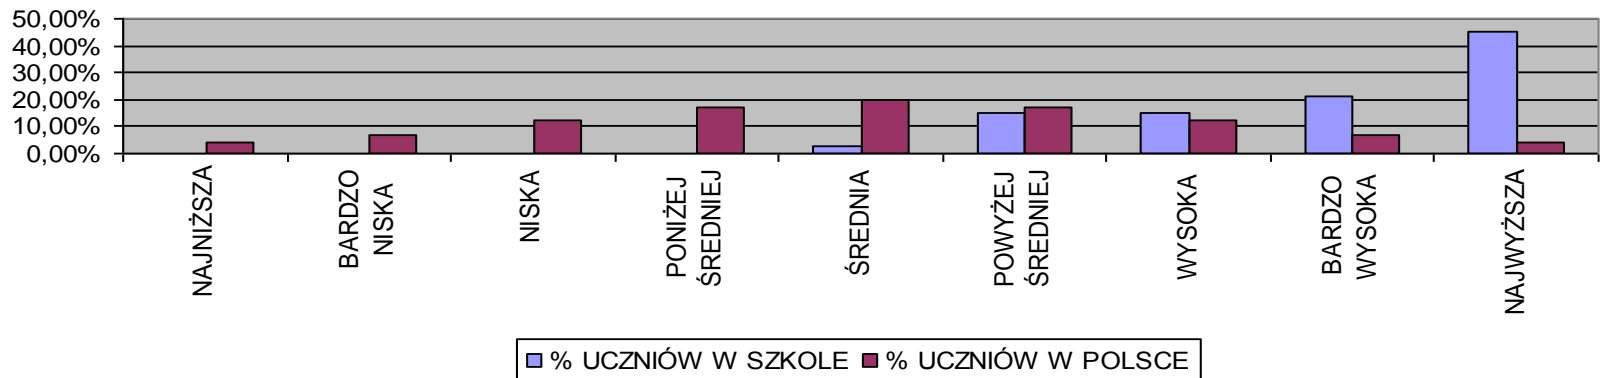

ŚREDNI WYNIK %			% ŚREDNIEJ	
w GD	w woj.	w kraju	w woj.	w kraju
97,88	46	46	212,78%	212,78%

EGZAMIN GIMNAZJALNY

EGZAMIN GIMNAZJALNY

TEST HUMANISTYCZNY

TEST HUMANISTYCZNY - HISTORIA I WOS

TEST HUMANISTYCZNY - JĘZYK POLSKI

TEST MATEMATYCZNO - PRZYRODNICZY

JĘZYK ANGIELSKI

JĘZYK ANGIELSKI - PODSTAWA

EDUKACYJNA WARTOŚĆ DODANA

Tabela

Rocznik 2012

Nazwa grupy	Liczebność	EWD GH-P 100/15	EWD GH-H 100/15	EWD GM-P 100/15	EWD GM- M 100/15
Klasa A (28)	28	2,7 ± 2,8	5,9 ± 2,8	6,3 ± 2,6	3,8 ± 2,4