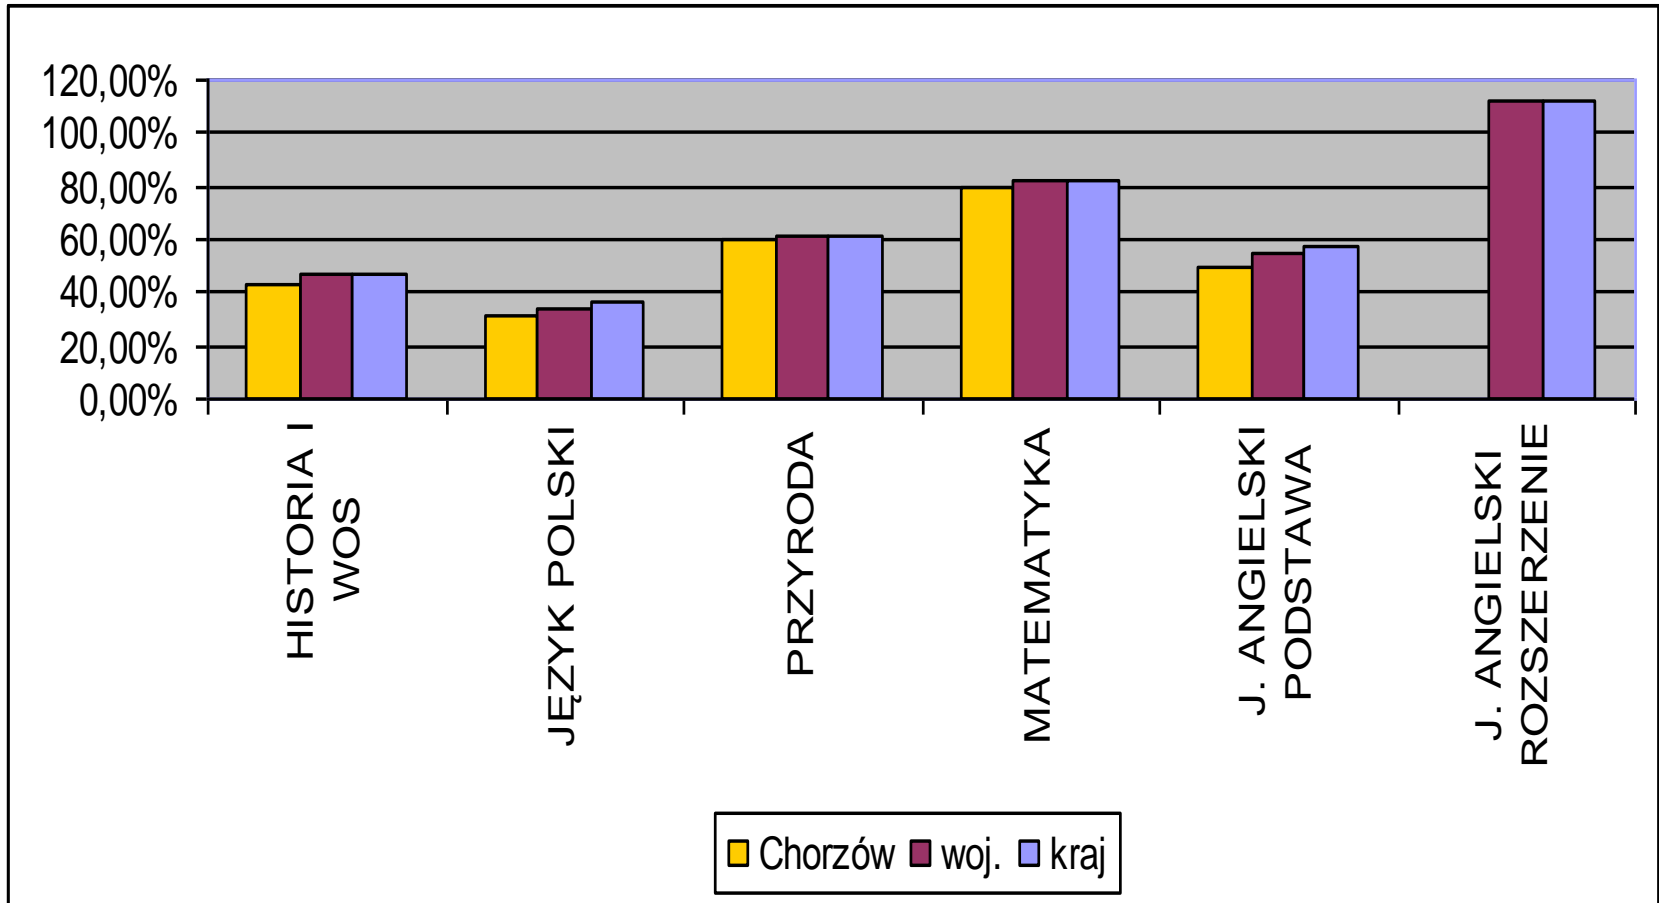

JĘZYK ANGIELSKI

JĘZYK ANGIELSKI - PODSTAWA

ŚREDNI WYNIK %				% ŚREDNIEJ		
w GD	w Chorzowie	w woj.	w kraju	w Chorzowie	w woj.	w kraju
98,82	66,22	64	63	149,23%	154,41%	156,86%

JĘZYK ANGIELSKI - ROZSZERZENIE

ŚREDNI WYNIK %			% ŚREDNIEJ	
w GD	w woj.	w kraju	w woj.	w kraju
97,88	46	46	212,78%	212,78%

EGZAMIN GIMNAZJALNY

EGZAMIN GIMNAZJALNY

TEST HUMANISTYCZNY

TEST HUMANISTYCZNY - HISTORIA I WOS

TEST HUMANISTYCZNY - JĘZYK POLSKI

TEST MATEMATYCZNO - PRZYRODNICZY

JĘZYK ANGIELSKI

JĘZYK ANGIELSKI - PODSTAWA

EDUKACYJNA WARTOŚĆ DODANA

Tabela

Rocznik 2012

Nazwa grupy	Liczebność	EWD GH-P 100/15	EWD GH-H 100/15	EWD GM-P 100/15	EWD GM- M 100/15
Klasa A (28)	28	2,7 ± 2,8	5,9 ± 2,8	6,3 ± 2,6	3,8 ± 2,4