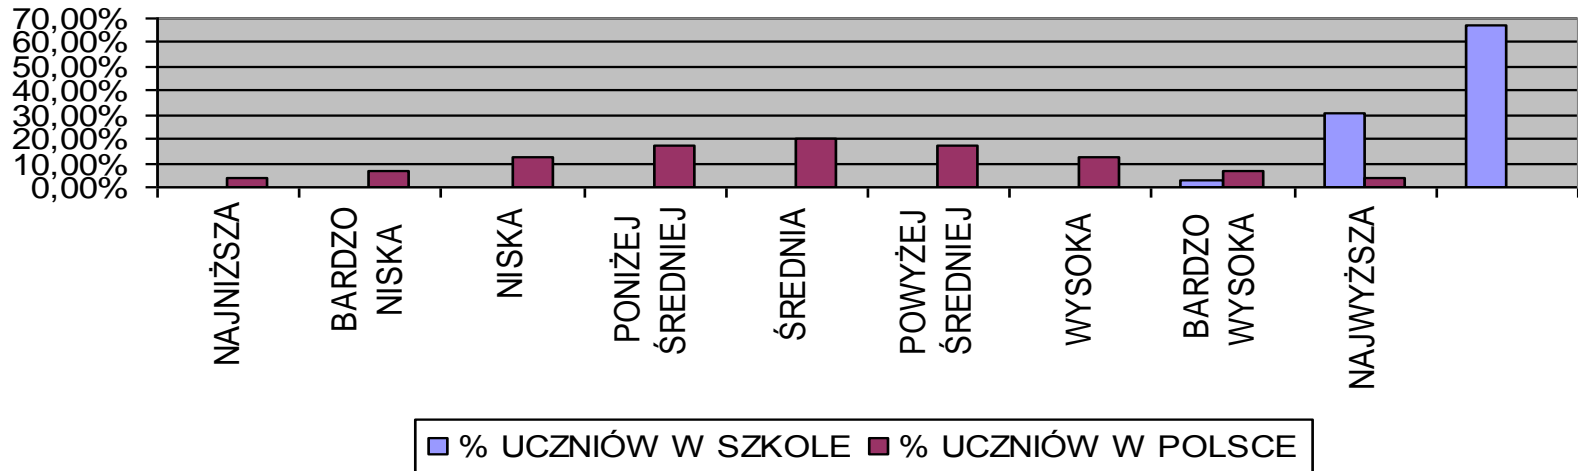

ŚREDNI WYNIK %			% ŚREDNIEJ	
w GD	w woj.	w kraju	w woj.	w kraju
97,88	46	46	212,78%	212,78%

EGZAMIN GIMNAZJALNY

EGZAMIN GIMNAZJALNY

TEST HUMANISTYCZNY

TEST HUMANISTYCZNY - HISTORIA I WOS

TEST HUMANISTYCZNY - JĘZYK POLSKI

TEST MATEMATYCZNO - PRZYRODNICZY

JĘZYK ANGIELSKI

JĘZYK ANGIELSKI - PODSTAWA

EDUKACYJNA WARTOŚĆ DODANA

Tabela

Rocznik 2012

Nazwa grupy	Liczebność	EWD GH-P 100/15	EWD GH-H 100/15	EWD GM-P 100/15	EWD GM- M 100/15
Klasa A (28)	28	2,7 ± 2,8	5,9 ± 2,8	6,3 ± 2,6	3,8 ± 2,4