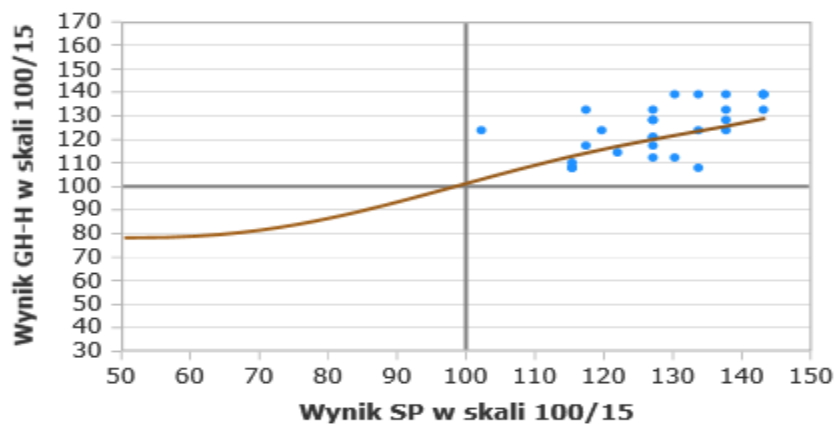

TEST MATEMATYCZNO - PRZYRODNICZY

JĘZYK ANGIELSKI

JĘZYK ANGIELSKI - PODSTAWA

EDUKACYJNA WARTOŚĆ DODANA

Tabela

Rocznik 2012

Nazwa grupy	Liczebność	EWD GH-P 100/15	EWD GH-H 100/15	EWD GM-P 100/15	EWD GM- M 100/15
Klasa A (28)	28	2,7 ± 2,8	5,9 ± 2,8	6,3 ± 2,6	3,8 ± 2,4

Wykres rozrzutu

Wykres rozrzutu dla rocznika 2012

■ Klasa A (28) — Krzywa przewidywanego wyniku 2012

Wykres rozrzutu

Wykres rozrzutu dla rocznika 2012

■ Klasa A (28) — Krzywa przewidywanego wyniku 2012

Przedziały ufności