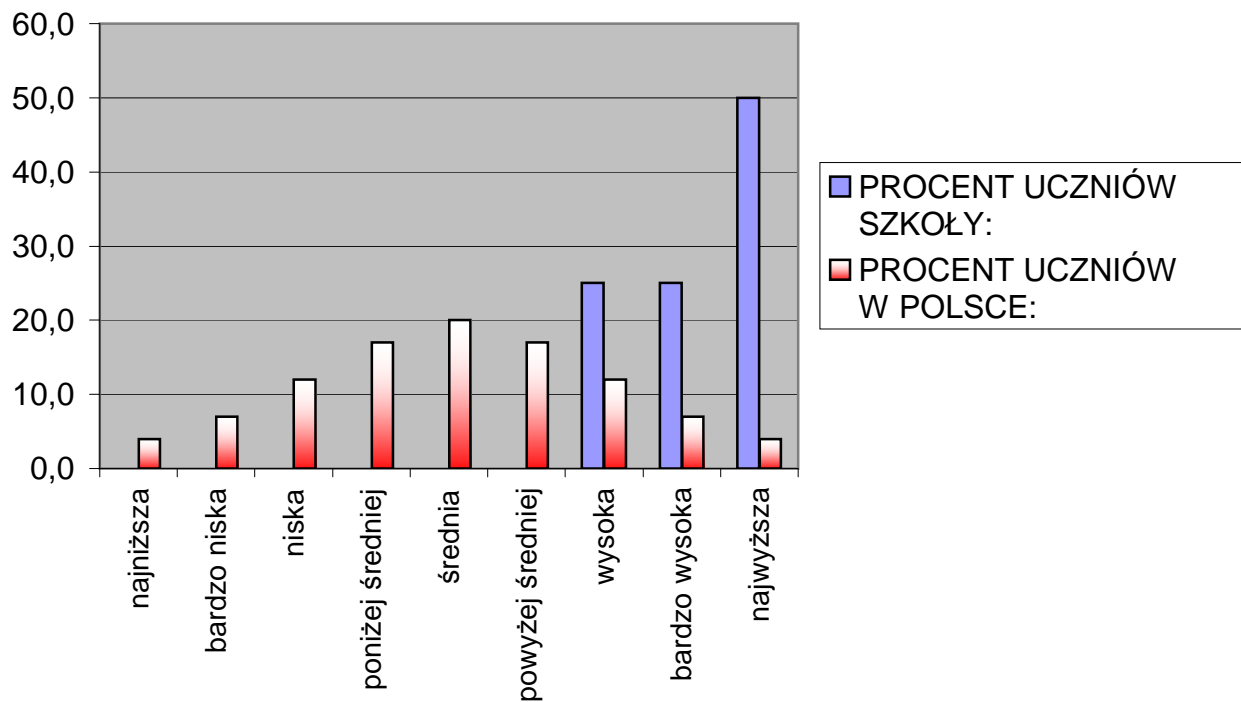

STANINY - PODSTAWA