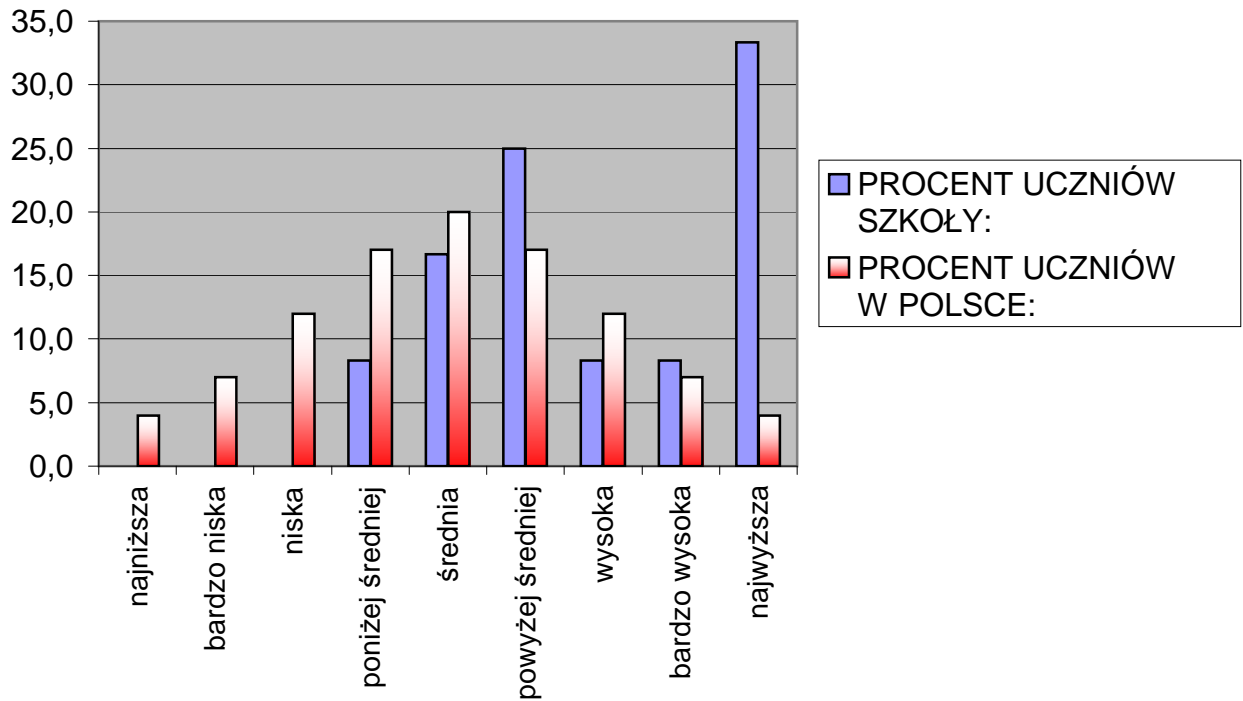

STANINY - PODSTAWA