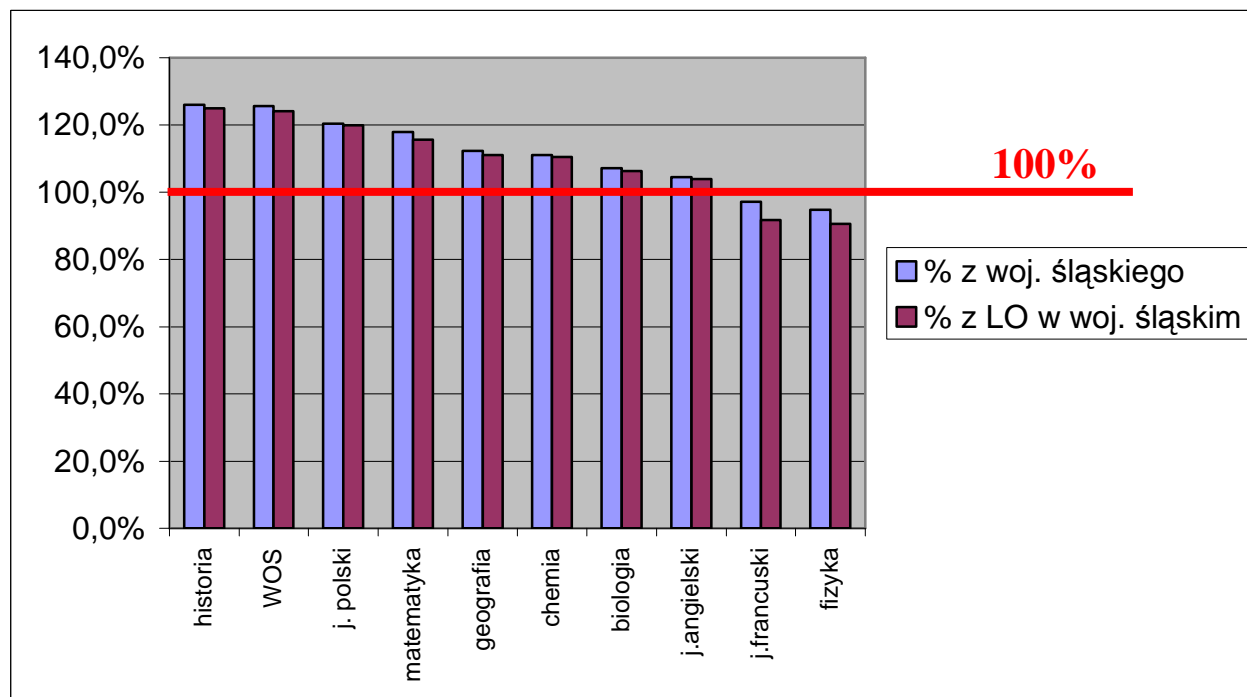

**PORÓWNANIE WYNIKÓW I LO Z WOJEWÓDZTWEM ŚLĄSKIM
i LO W WOJEWÓDZTWIE ŚLĄSKIM
ROZSZERZENIE**

	I LO	woj. śląskie	LO w woj. śląskim	% z woj. śląskiego	% z LO w woj. śląskim
historia	62,50	49,60	50,01	126,0%	125,0%
WOS	57,79	45,99	46,54	125,6%	124,2%
j. polski	75,61	62,78	63,04	120,4%	119,9%
matematyka	69,97	59,33	60,49	117,9%	115,7%
geografia	66,73	59,38	60,08	112,4%	111,1%
chemia	62,78	56,50	56,78	111,1%	110,6%
biologia	55,98	52,21	52,62	107,2%	106,4%
j.angielski	74,22	70,96	71,39	104,6%	104,0%
j.francuski	65,00	66,92	70,86	97,1%	91,7%
fizyka	53,89	56,89	59,49	94,7%	90,6%
Poniżej przedmioty, które w zakresie rozszerzonym zdawało mniej niż 7 osób (patrz uwaga na wstępie)					
informatyka	50,75	40,96	42,52	123,9%	119,4%
historia sztuki	58,00	53,14	52,70	109,2%	110,1%
j.rosyjski	90,50	83,95	85,34	107,8%	106,0%
j.niemiecki	73,50	75,70	75,42	97,1%	97,5%
j.hiszpański	51,00	64,39	64,39	79,2%	79,2%

Kolejność wg % z LO woj. śląskiego

Ostatnie dwie kolumny pokazują, jakim procentem wyniku województwa (wyniku LO w województwie) jest wynik I LO.

Na czerwono zaznaczono wyniki poniżej 100% w stosunku do województwa, na niebiesko powyżej 120% w stosunku do województwa.

Na wykresie tylko przedmioty, które w zakresie rozszerzonym zdawało co najmniej 7 osób.