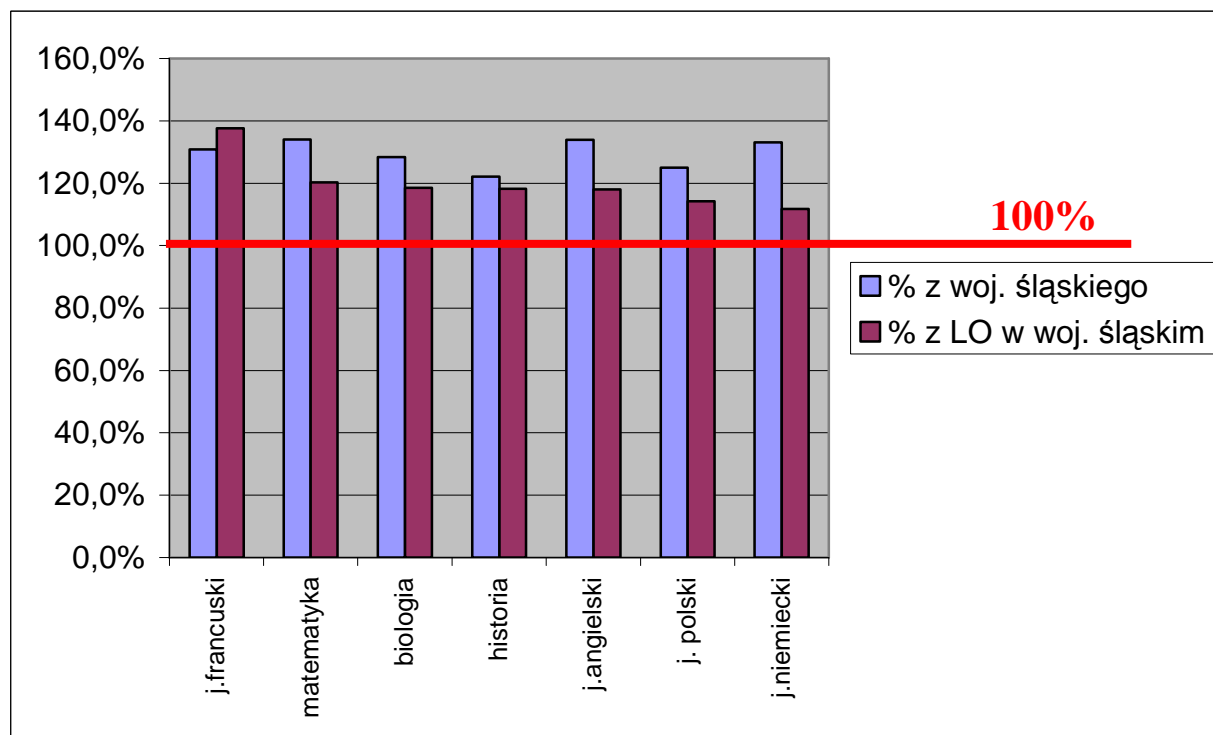

PORÓWNANIE WYNIKÓW I LO Z WOJEWÓDZTWEM ŚLĄSKIM i LO W WOJEWÓDZTWIE ŚLĄSKIM PODSTAWA

Przedmiot	I LO	woj. śląskie	LO w woj. śląskim	% z woj. śląskiego	% z LO w woj. śląskim
j.francuski	79,33	60,59	57,63	130,9%	137,7%
matematyka	73,50	54,82	61,07	134,1%	120,4%
biologia	54,46	42,42	45,93	128,4%	118,6%
historia	69,00	56,49	58,34	122,1%	118,3%
j.angielski	83,69	62,45	70,90	134,0%	118,0%
j. polski	67,82	54,24	59,42	125,0%	114,1%
j.niemiecki	75,63	56,81	67,72	133,1%	111,7%
Poniżej przedmioty, które w zakresie podstawowym zdawało mniej niż 7 osób (patrz uwaga na wstępie)					
historia sztuki	77,00	52,43	53,68	146,9%	143,4%
WOS	63,50	41,14	45,84	154,4%	138,5%
geografia	71,67	47,48	52,29	150,9%	137,1%
fizyka	62,80	53,43	57,63	117,5%	109,0%
j.hiszpański	79,00	82,93	86,65	95,3%	91,2%

Kolejność wg % z LO woj. śląskiego

Ostatnie dwie kolumny pokazują, jakim procentem wyniku województwa (wyniku LO w województwie) jest wynik I LO.

Na czerwono zaznaczono wyniki poniżej 100% w stosunku do województwa, na niebiesko powyżej 120% w stosunku do województwa.

Na wykresie tylko przedmioty, które w zakresie podstawowym zdawało co najmniej 7 osób.