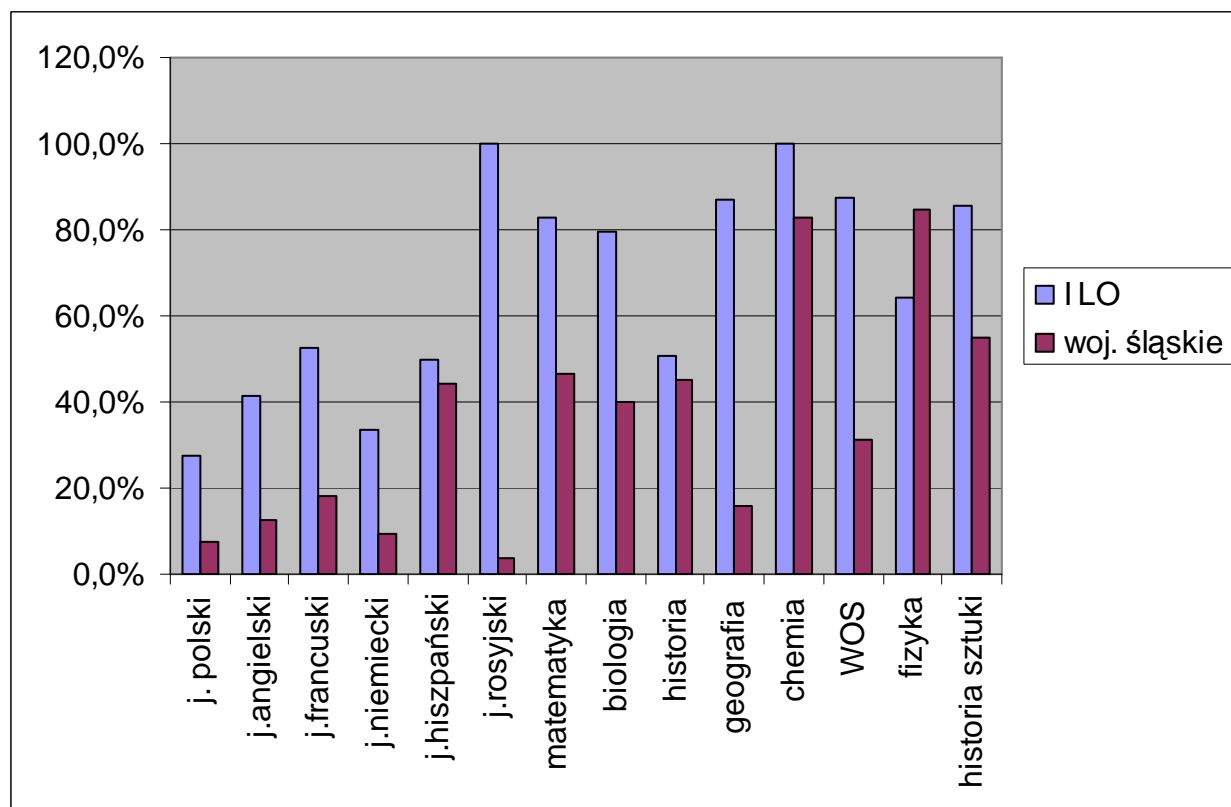

PODSTAWA A ROZSZERZENIE – PROCENT ZDAJĄCYCH

Procent absolwentów z roku 2008 wybierających zakres rozszerzony.

Przedmiot	I LO	woj. śląskie
j. polski	27,5%	7,4%
j.angielski	41,3%	12,4%
j.francuski	52,6%	18,3%
j.niemiecki	33,3%	9,4%
j.hiszpański	50,0%	44,2%
j.rosyjski	100,0%	3,9%
matematyka	82,9%	46,4%
biologia	79,4%	40,2%
historia	50,9%	45,1%
geografia	87,0%	15,8%
chemia	100,0%	83,0%
WOS	87,5%	31,2%
fizyka	64,3%	84,4%
historia sztuki	85,7%	55,0%

(Uwaga: Informatykę można zdawać tylko w zakresie rozszerzonym)

Procent absolwentów z roku 2008 wybierających zakres rozszerzony.