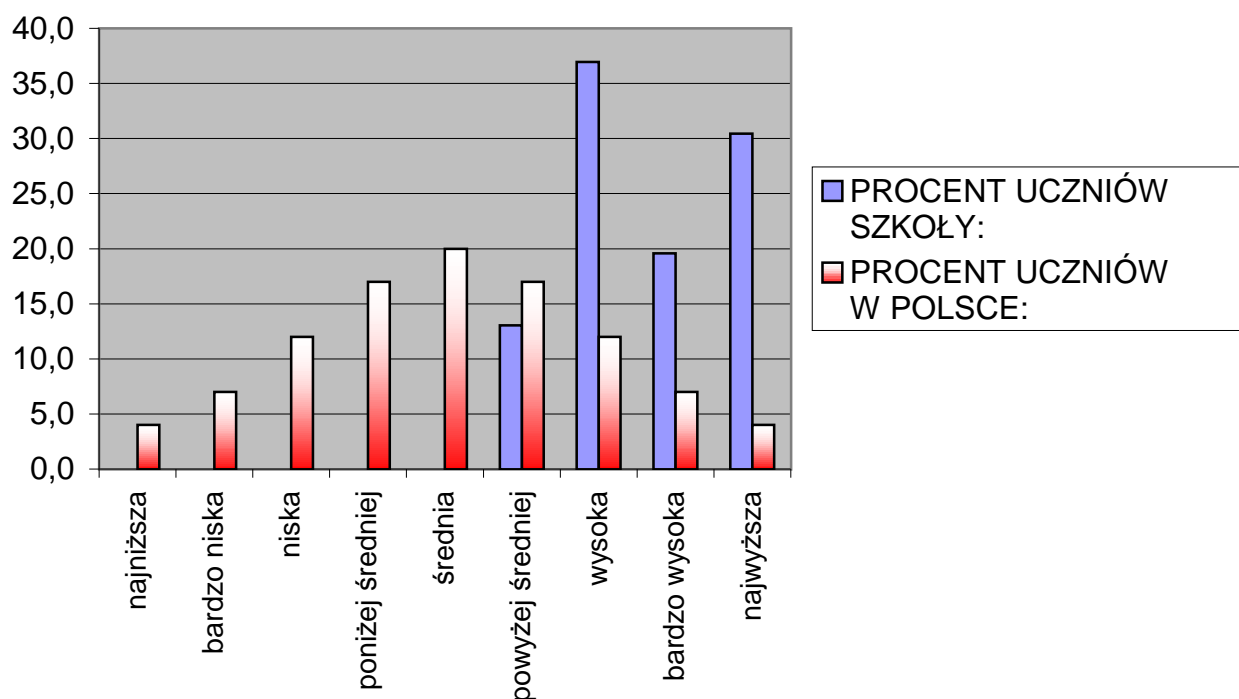

STANINY - PODSTAWA