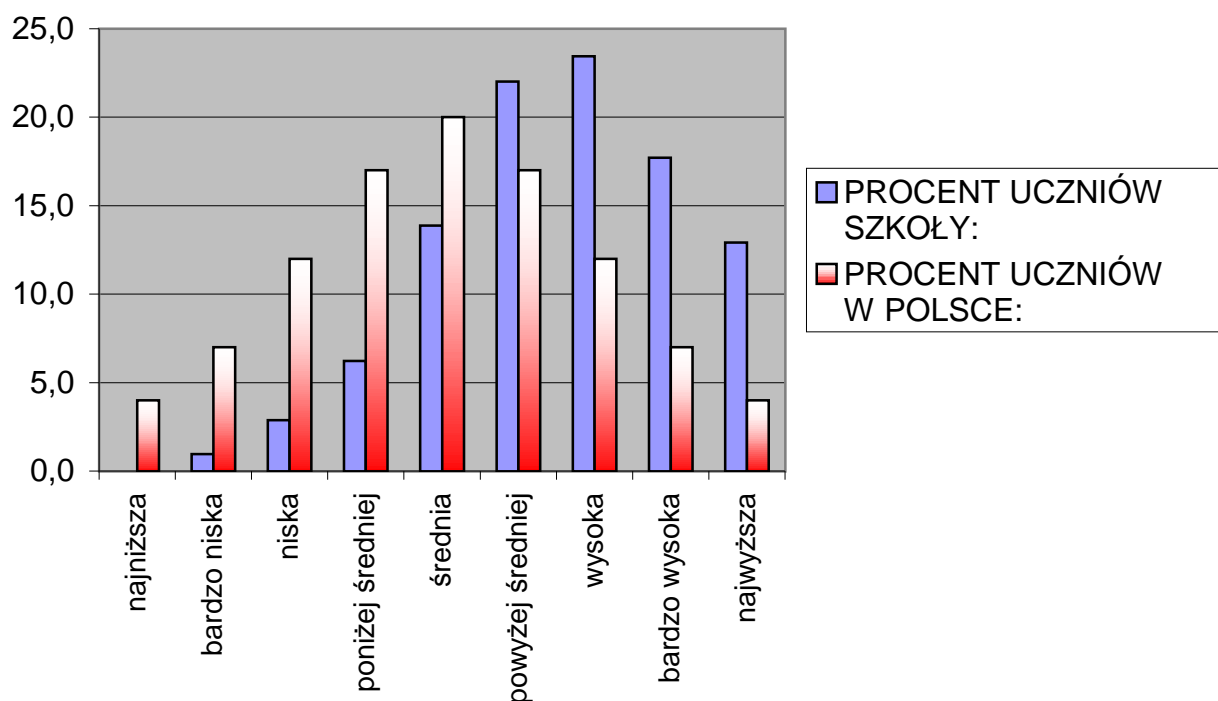

STANINY - PODSTAWA