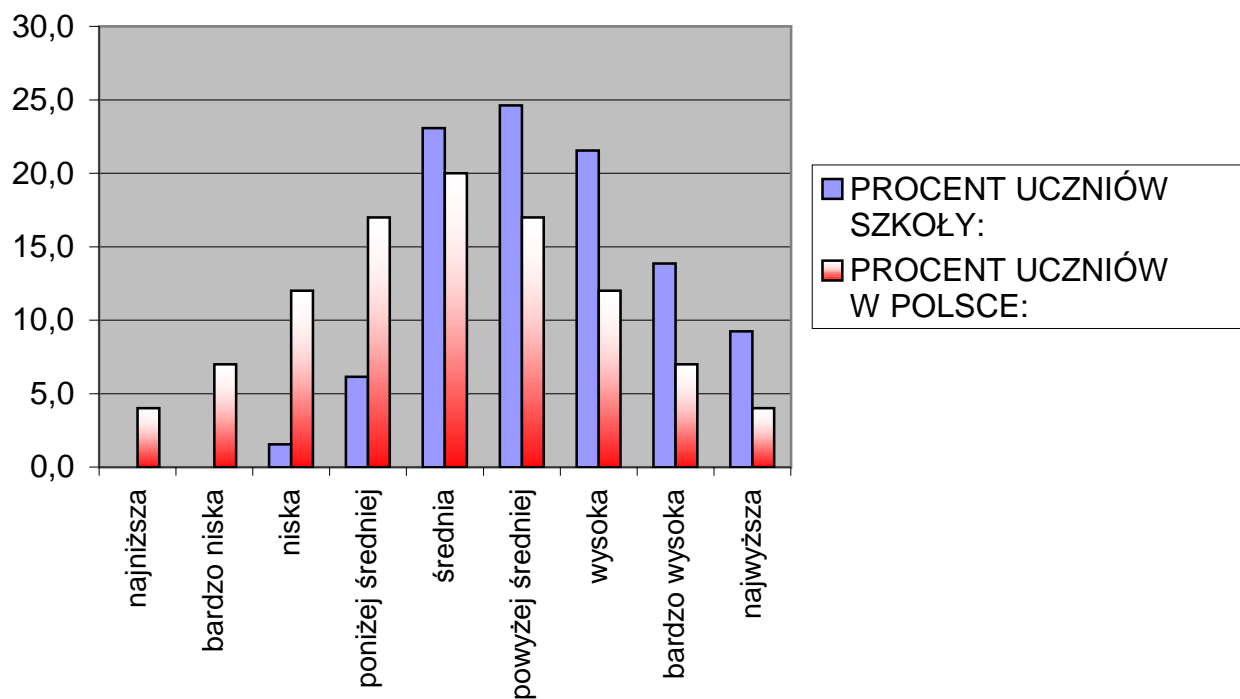

STANINY - PODSTAWA