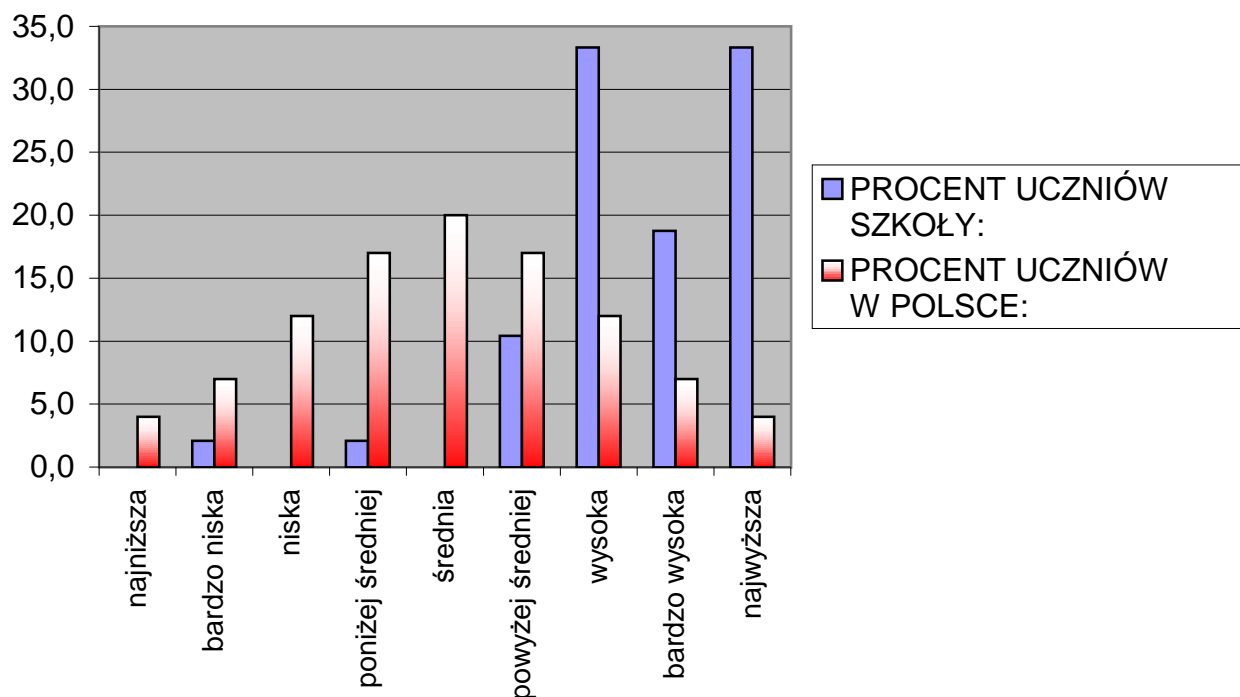

STANINY - PODSTAWA