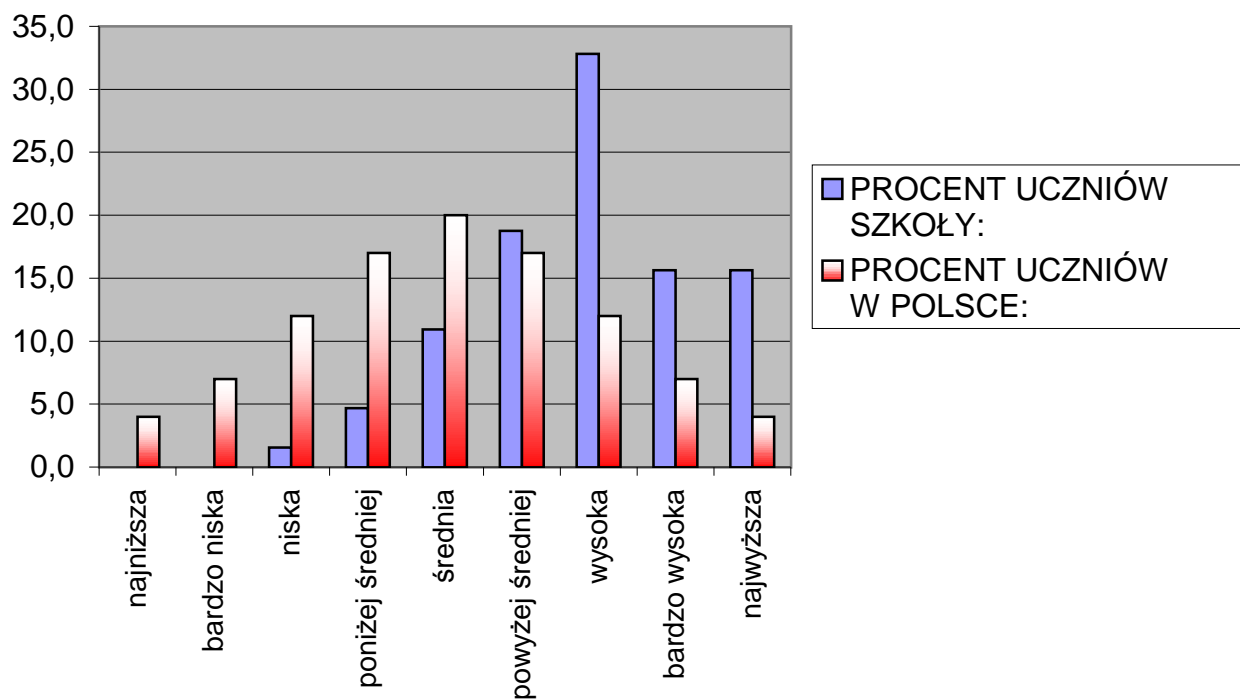

STANINY - PODSTAWA